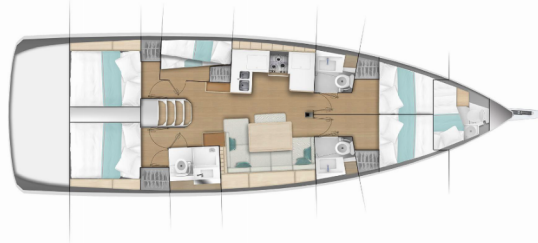

SUN ODYSSEY 490

Achilleas

Plachetnica Sun Odyssey 490 „Achilleas“, postavená v roku 2019, kotví v Athens, Alimos marina, - Grécko. Jachta má 5 + 1 kajút, môže ubytovať 10 + 2 + 1 osôb a disponuje 3 + 1 toaletami/sprchami.

Achilleas

Rok Výroby

2019

Dĺžka

14.42 m

Kabíny

5 + 1

Lôžka