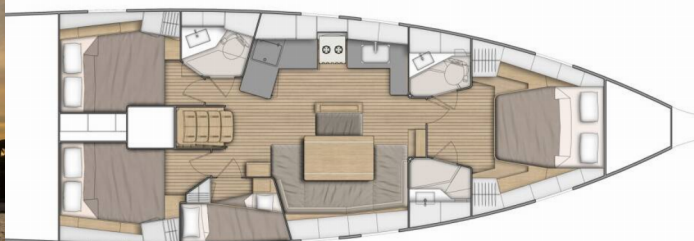

OCEANIS 46.1 - layout 4 CABINS & 2 HEADS

ŠPECIFIKÁCIE JACHTY

Základňa Prenájmu

Pula, ACI Marina Pomer, Chorvátsko

ID Jachty

3077

Značka

Bénéteau

Názov

Nalu

Rok Výroby

2020

Dĺžka

14.60 m

Kabíny

4

Lôžka

8 + 2

Maximálny Počet Pasažierov

10

WC/Sprcha

2

ŠTANDARDNÉ VYBAVENIE JACHTY

Bezpečnosť	Hasiaci prístroj, Hmlový roh, Lekárnička, Núdzové signály, Odpadová vodná nádrž, Plávajúca dymovnica, Požiarna sekera, VHF rádio, Záchranne pásy (bezpečnostné harnessy), Záchranne vesty, Záchraný čln
Elektronika	Bildge čerpadlo – Elektrické, El. prípojka 220 V, Kúrenie, Nabíjačka batérií, Servisné batérie, Solárne panely, USB sockets
Interiér	LED vnútorné osvetlenie, Ventilátory v kabínach
Lodná kuchyňa	Box na ľad (10L), Chladnička (130 L), Kuchynské náčinie (kuchynské zariadenie, príbory), Mraznička, Plynové fľaše, Rúra, Rúra, Teplá voda, Vodná pumpa (seawater foot pump)
Navigácia	Autopilot (B&G), Bow thruster, Ďalekohľad, GPS mapový plotter - kokpit (B&G), Kompas, Námorné mapy, Pilot book, Wind instrument/Anemometer
Paluba	Bildge čerpadlo – Mechanické, Bimini, Bocmanská sedačka (Bosun´s chair safe seat), Davit, Elektrický kotevný vrátoč, Fendre (6+1), Kúpacia platforma, Lodný mostik / lávka, Muringový hák, Nafukovací čln (2,4m), Počítadlo dĺžky kotevnej reťaze, Prívesný motor, Sprayhood, Stolik v kokpíte, Tíkové sedadlá v kokpíte, Vonkajšia sprcha na korme
Plachty	Elektrický výťah hlavnej plachty (mainsail), Lazy bag, Lazy jacks
Pohodlie	Postelhá bielizeň, Siete proti komárom (on portholes), Uteráky (70 x 50cm), Vankúše do kokpitu
Zábava	Fusion radio (USB), Stand up paddle (SUP) - FREE, TV, Vnútorné reproduktory, Vonkajšie reproduktory, Wi-Fi Internet