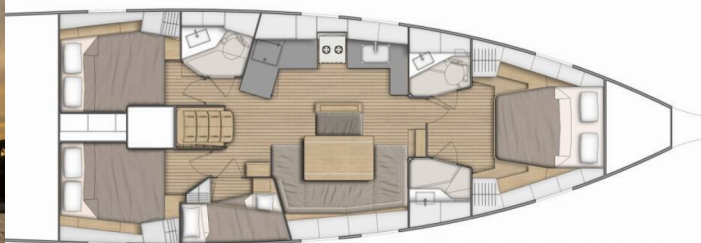

OCEANIS 46.1 - layout 4 CABINS & 2 HEADS

ŠPECIFIKÁCIE JACHTY

Základňa Prenájmu

Pula, ACI Marina Pomer, Chorvátsko

ID Jachty

3077

Značka

Bénéteau

Názov

Nalu

Rok Výroby

2020

Dĺžka

14.60 m

Kabíny

4

Lôžka

8 + 2

Maximálny Počet Pasažierov

10

WC/Sprcha

2

ŠTANDARDNÉ VYBAVENIE JACHTY

Bezpečnosť	Hasiaci prístroj, Hmlový roh, Lekárnička, Núdzové signály, Odpadová vodná nádrž, Plávajúca dymovnica, Požiarna sekera, VHF rádio, Záchranne pásy (bezpečnostné harnessy), Záchranne vesty, Záchraný čln
Elektronika	Bildge čerpadlo – Elektrické, El. prípojka 220 V, Kúrenie, Nabíjačka batérií, Servisné batérie, Solárne panely, USB sockets
Interiér	LED vnútorné osvetlenie, Ventilátory v kabínach
Lodná kuchyňa	Box na ľad (10L), Chladnička (130 L), Kuchynské náčinie (kuchynské zariadenie, príbory), Mraznička, Plynové fľaše, Rúra, Rúra, Teplá voda, Vodná pumpa (seawater foot pump)
Navigácia	Autopilot (B&G), Bow thruster, Ďalekohľad, GPS mapový plotter - kokpit (B&G), Kompas, Námorné mapy, Pilot book, Wind instrument/Anemometer
Paluba	Bildge čerpadlo – Mechanické, Bimini, Bocmanská sedačka (Bosun´s chair safe seat), Davit, Elektrický kotevný vrátok, Fendre (6+1), Kúpacia platforma, Lodný mostík / lávka, Muringový hák, Nafukovací čln (2,4m), Počítadlo dĺžky kotevnej reťaze, Prívesný motor, Sprayhood, Stolik v kokpíte, Tíkové sedadlá v kokpíte, Vonkajšia sprcha na korme
Plachty	Elektrický výťah hlavnej plachty (mainsail), Lazy bag, Lazy jacks
Pohodlie	Postelhá bielizeň, Siete proti komárom (on portholes), Uteráky (70 x 50cm), Vankúše do kokpitu
Zábava	Fusion radio (USB), Stand up paddle (SUP) - FREE, TV, Vnútorné reproduktory, Vonkajšie reproduktory, Wi-Fi Internet