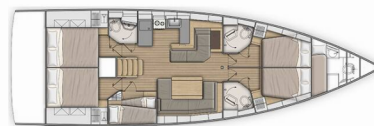

# OCEANIS 51.1

Elise

Plachetnica Oceanis 51.1 „Elise“, postavená v roku 2020, kotví v Paros, - Grécko. Jachta má 5 + 1 kajút, môže ubytovať 10 + 2 + 1 osôb a disponuje 3 toaletami/sprchami.