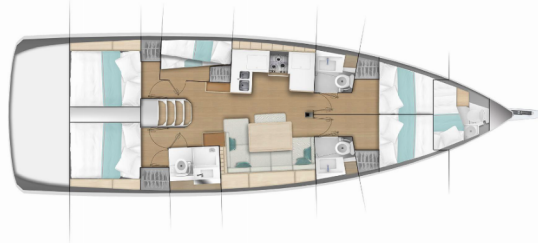

SUN ODYSSEY 490

Anna Smile

Plachetnica Sun Odyssey 490 „Anna Smile“, postavená v roku 2020, kotví v Rhodes New Marina, – Grécko. Jachta má 5 + 1 kajút, môže ubytovať 10 + 1 + 1 osôb a disponuje 3 + 1 toaletami/sprchami.

Anna Smile

Rok Výroby

2020

Dĺžka

14.42 m

Kabíny

5 + 1

Lôžka