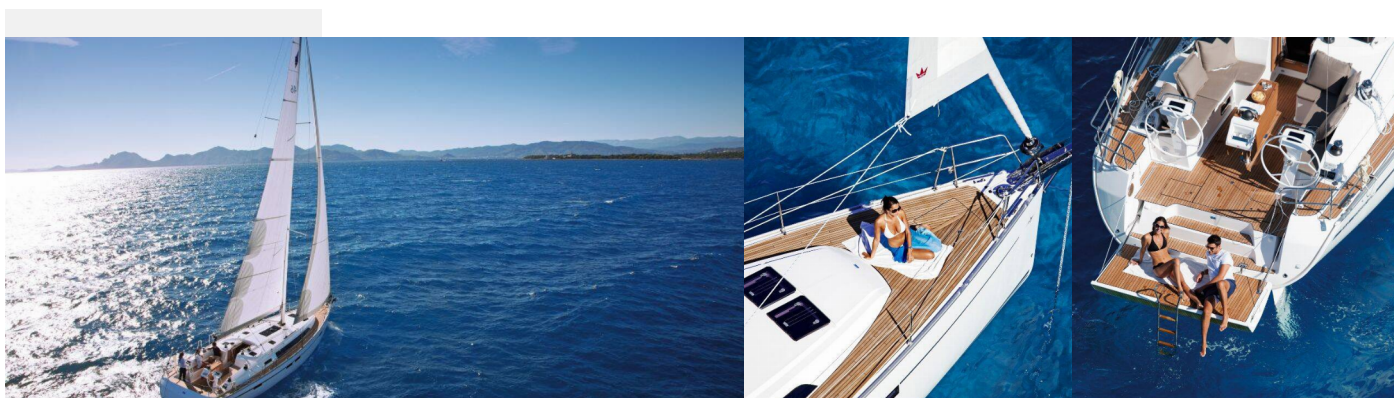

CENA / TYŻDNE

16.05. - 23.05.2026 Rezervované	23.05. - 30.05.2026 3.744 € ~~4.710 €~~	30.05. - 06.06.2026 Rezervované	06.06. - 13.06.2026 Rezervované
13.06. - 20.06.2026 Rezervované	20.06. - 27.06.2026 Rezervované	27.06. - 04.07.2026 Rezervované	04.07. - 11.07.2026 Rezervované
11.07. - 18.07.2026 Rezervované	18.07. - 25.07.2026 Rezervované	25.07. - 01.08.2026 Rezervované	01.08. - 08.08.2026 Rezervované
08.08. - 15.08.2026 Rezervované	15.08. - 22.08.2026 Rezervované	22.08. - 29.08.2026 Rezervované	29.08. - 05.09.2026 Rezervované
05.09. - 12.09.2026 Rezervované	12.09. - 19.09.2026 Rezervované	19.09. - 26.09.2026 Rezervované	26.09. - 03.10.2026 Rezervované
03.10. - 10.10.2026 2.691 € ~~3.385 €~~	10.10. - 17.10.2026 2.691 € ~~3.385 €~~	17.10. - 24.10.2026 2.691 € ~~3.385 €~~	24.10. - 31.10.2026 2.691 € ~~3.385 €~~
31.10. - 07.11.2026 2.691 € ~~3.385 €~~	07.11. - 14.11.2026 2.691 € ~~3.385 €~~	14.11. - 21.11.2026 2.691 € ~~3.385 €~~	21.11. - 28.11.2026 2.691 € ~~3.385 €~~

WEB

najachty.pl

TELEFÓN

+48 882 071 532

E-MAIL

biuro@najachty.pl

NAJACHTY

ul. Pi. Świętej Małgorzaty 1-2/42B, 58-100, Świdnica, Polska