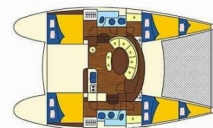

LAGOON 380

Butterfly

Katamarán Lagoon 380 „Butterfly“, postavená v roku 2019, kotví v Paros, - Grécko. Jachta má 4 + 2 kajút, môže ubytovať 8 + 2 osôb a disponuje 2 toaletami/sprchami.

ŠPECIFIKÁCIE JACHTY