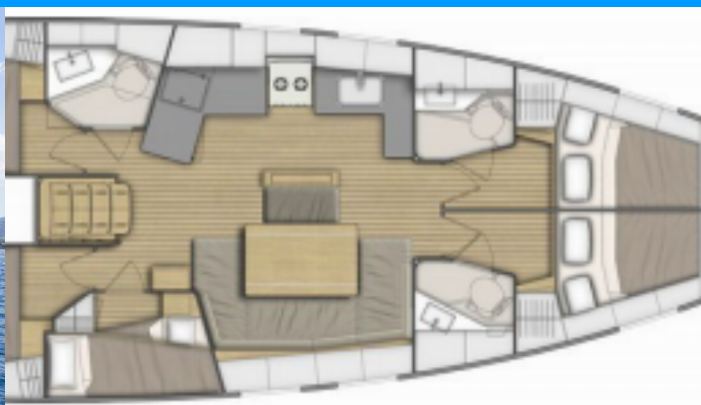

OCEANIS 46.1

Rebekka Blue

Plachetnica Oceanis 46.1 „Rebekka Blue“, postavená v roku 2020, kotví v Rhodes New Marina, - Grécko. Jachta má 5 kajút, môže ubytovať 10 osôb a disponuje 3 toaletami/sprchami.

ŠPECIFIKÁCIE JACHTY

Rok Výroby

2020

Dĺžka

14.60 m

Kabíny

5

Lôžka

10