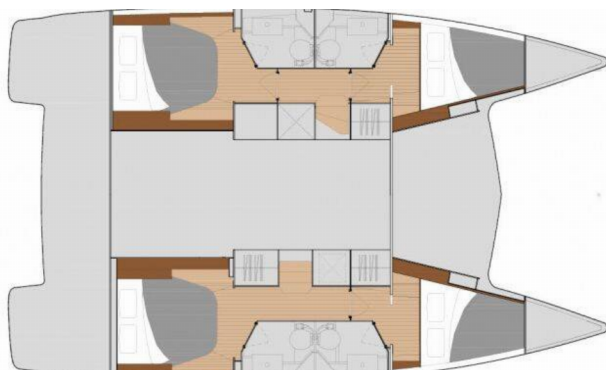

CENA / TYŻDNE

25.04. - 02.05.2026 2.295 € ~~2.700 €~~	02.05. - 09.05.2026 2.450 € ~~3.500 €~~	09.05. - 16.05.2026 2.450 € ~~3.500 €~~	16.05. - 23.05.2026 Rezervované
23.05. - 30.05.2026 3.680 € ~~4.600 €~~	30.05. - 06.06.2026 4.680 € ~~5.200 €~~	06.06. - 13.06.2026 Rezervované	13.06. - 20.06.2026 Rezervované
20.06. - 27.06.2026 Rezervované	27.06. - 04.07.2026 Rezervované	04.07. - 11.07.2026 6.480 € ~~7.200 €~~	11.07. - 18.07.2026 Rezervované
18.07. - 25.07.2026 6.480 € ~~7.200 €~~	25.07. - 01.08.2026 6.480 € ~~7.200 €~~	01.08. - 08.08.2026 7.470 € ~~8.300 €~~	08.08. - 15.08.2026 7.470 € ~~8.300 €~~
15.08. - 22.08.2026 Na opcii	22.08. - 29.08.2026 Na opcii	29.08. - 05.09.2026 6.480 € ~~7.200 €~~	05.09. - 12.09.2026 6.480 € ~~7.200 €~~
12.09. - 19.09.2026 Rezervované	19.09. - 26.09.2026 5.610 € ~~6.600 €~~	26.09. - 03.10.2026 Rezervované	03.10. - 10.10.2026 4.545 € ~~5.050 €~~
10.10. - 17.10.2026 4.230 € ~~4.700 €~~	17.10. - 24.10.2026 3.240 € ~~3.600 €~~	24.10. - 31.10.2026 3.240 € ~~3.600 €~~	31.10. - 07.11.2026 3.240 € ~~3.600 €~~

WEB

najachty.pl

TELEFÓN

+48 882 071 532

E-MAIL

biuro@najachty.pl

NAJACHTY

ul. Pi. Świętej Małgorzaty 1-2/42B, 58-100, Świdnica, Polska