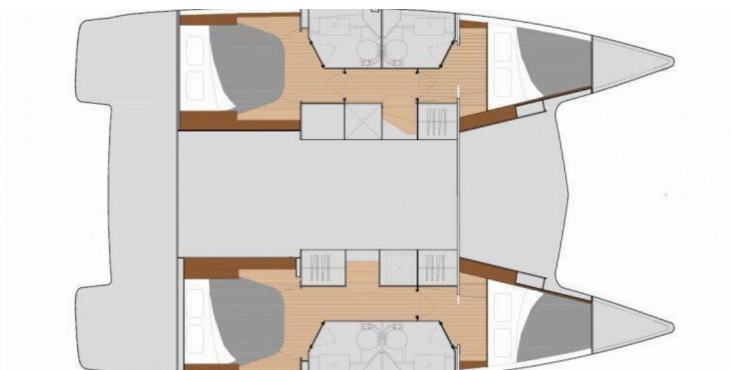

CENA / TYŻDNE

07.11. - 14.11.2026

3.240 € ~~3.600 €~~

14.11. - 21.11.2026

3.240 € ~~3.600 €~~

21.11. - 31.12.2026

Rezerwowané

WEB

najachty.pl

TELEFÓN

+48 882 071 532

E-MAIL

biuro@najachty.pl

NAJACHTY

ul. Pi. Świętej Małgorzaty 1-2/42B, 58-100, Świdnica, Polsko