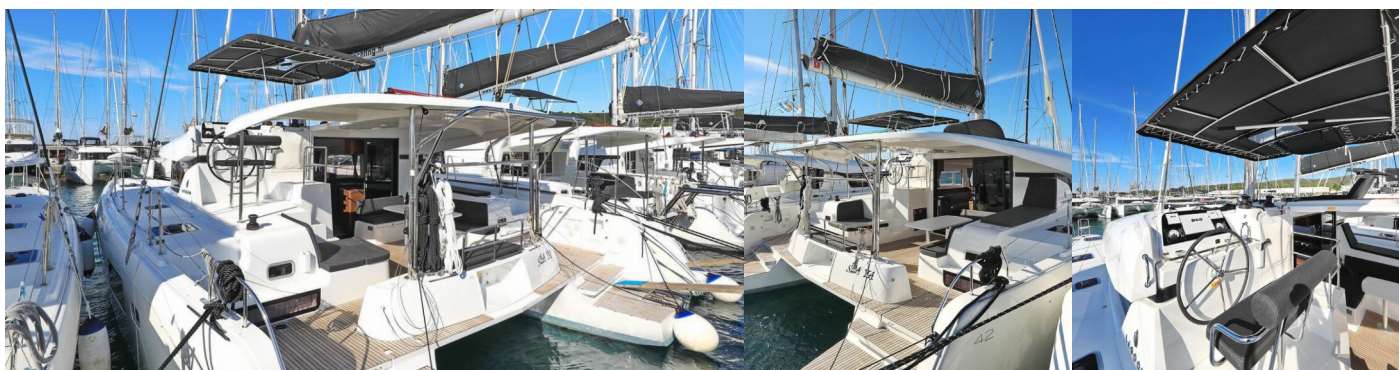

CENA / TYŻDNE

16.05. - 23.05.2026 2.668 € ~~4.850 €~~	23.05. - 06.06.2026 Rezervované	06.06. - 13.06.2026 Rezervované	13.06. - 20.06.2026 Rezervované
20.06. - 27.06.2026 Rezervované	27.06. - 04.07.2026 5.395 € ~~8.300 €~~	04.07. - 11.07.2026 5.590 € ~~8.600 €~~	11.07. - 18.07.2026 5.779 € ~~8.890 €~~
18.07. - 25.07.2026 6.240 € ~~9.600 €~~	25.07. - 01.08.2026 6.240 € ~~9.600 €~~	01.08. - 08.08.2026 6.240 € ~~9.600 €~~	08.08. - 15.08.2026 Na opcju
15.08. - 22.08.2026 Rezervované	22.08. - 29.08.2026 4.875 € ~~7.500 €~~	29.08. - 05.09.2026 Na opcju	05.09. - 12.09.2026 Rezervované
12.09. - 19.09.2026 Rezervované	19.09. - 26.09.2026 Rezervované	26.09. - 03.10.2026 Rezervované	03.10. - 10.10.2026 2.312 € ~~2.890 €~~
10.10. - 17.10.2026 2.312 € ~~2.890 €~~	17.10. - 24.10.2026 2.312 € ~~2.890 €~~	24.10. - 31.10.2026 2.312 € ~~2.890 €~~	31.10. - 07.11.2026 2.312 € ~~2.890 €~~
07.11. - 31.12.2026 Rezervované			

WEB

najachty.pl

TELEFÓN

+48 882 071 532

E-MAIL

biuro@najachty.pl

NAJACHTY

ul. Pi. Świętej Małgorzaty 1-2/42B, 58-100, Świdnica, Polska