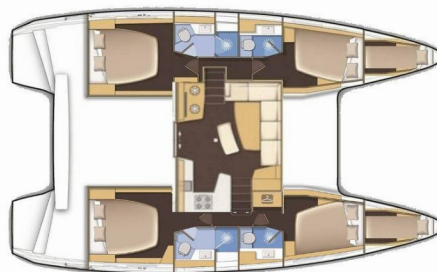

LAGOON 42

Sea Ya

Katamarán Lagoon 42 „Sea Ya“, postavená v roku 2020, kotví v Sukosan, D-Marin Dalmacija Marina, - Chorvátsko . Jachta má 4 + 2 kajút, môže ubytovať 8 + 2 + 2 osôb a disponuje 4 toaletami/sprchami.

Sea Ya

Rok Výroby

2020

Dĺžka

12.80 m

Kabíny

4 + 2

Lôžka

8 + 2 + 2

Maximálny Počet Pasažierov

12

WC/Sprcha

4

ŠTANDARDNÉ VYBAVENIE JACHTY

Bezpečnosť	VHF rádio (B&G, V50)
Elektronika	Generátor (4 kW), Klimatizácia (Only in Salon), USB sockets
Interiér	Ventilátory v kabinách (+ salon), Zasúvací stôl v salóne
Lodná kuchyňa	Chladnička
Navigácia	Autopilot, GPS mapový plotter - kokpit, Log, Speed, Depth-echo sounder, Wind instrument/Anemometer
Paluba	Bimini, Fendre, Nafukovací čln s príviesným motorom (CL 340 with console with HONDA 20HP), Stolik v kokpite, Tíkový kokpit
Plachty	Lazy bag
Pohodlie	Lehátka na opaľovanie
Zábava	Radio, USB, Bluetooth (AUX), TV, Vonkajšie reproduktory, Wi-Fi Internet