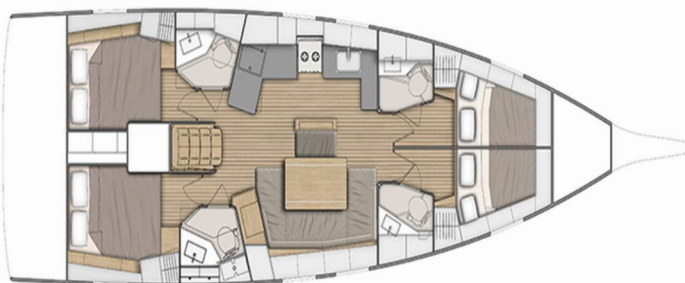

CENA / TYŻDNE

05.12. - 12.12.2026

2.230 € ~~3.350 €~~

12.12. - 19.12.2026

2.230 € ~~3.350 €~~

19.12. - 26.12.2026

2.230 € ~~3.350 €~~

WEB

najachty.pl

TELEFÓN

+48 882 071 532

E-MAIL

biuro@najachty.pl

NAJACHTY

ul. Pi. Świętej Małgorzaty 1-2/42B, 58-100, Świdnica, Polsko