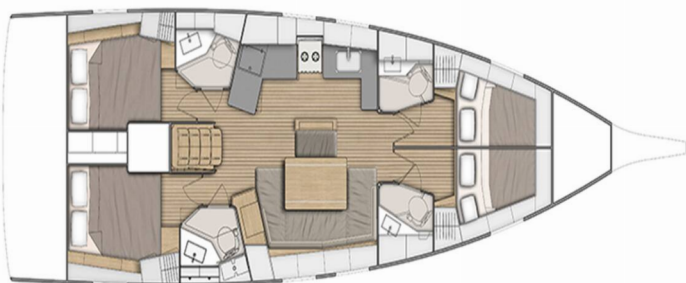

CENA / TYŻDNE

02.05. - 09.05.2026 2.310 € ~~4.100 €~~	09.05. - 16.05.2026 2.460 € ~~4.100 €~~	16.05. - 23.05.2026 2.750 € ~~5.000 €~~	23.05. - 30.05.2026 3.600 € ~~5.000 €~~
30.05. - 13.06.2026 Rezervované	13.06. - 20.06.2026 3.990 € ~~5.940 €~~	20.06. - 27.06.2026 Rezervované	27.06. - 04.07.2026 Rezervované
04.07. - 11.07.2026 Rezervované	11.07. - 18.07.2026 Rezervované	18.07. - 25.07.2026 Rezervované	25.07. - 01.08.2026 Rezervované
01.08. - 15.08.2026 Rezervované	15.08. - 29.08.2026 Rezervované	29.08. - 05.09.2026 Rezervované	05.09. - 19.09.2026 Rezervované
19.09. - 26.09.2026 Rezervované	26.09. - 03.10.2026 Rezervované	03.10. - 10.10.2026 Rezervované	10.10. - 17.10.2026 2.350 € ~~3.500 €~~
17.10. - 24.10.2026 2.230 € ~~3.350 €~~	24.10. - 31.10.2026 2.230 € ~~3.350 €~~	31.10. - 07.11.2026 2.230 € ~~3.350 €~~	07.11. - 14.11.2026 2.230 € ~~3.350 €~~
14.11. - 21.11.2026 2.230 € ~~3.350 €~~	21.11. - 28.11.2026 2.230 € ~~3.350 €~~	28.11. - 05.12.2026 2.230 € ~~3.350 €~~	

WEB

najachty.pl

TELEFÓN

+48 882 071 532

E-MAIL

biuro@najachty.pl

NAJACHTY

ul. Pi. Świętej Małgorzaty 1-2/42B, 58-100, Świdnica, Polska