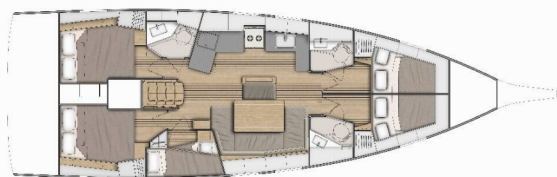

OCEANIS 46.1

Everest

Plachetnica Oceanis 46.1 „Everest“, postavená v roku 2021, kotví v Šolta – Rogač, – Chorvátsko . Jachta má 5 kajút, môže ubytovať 10 osôb a disponuje 3 toaletami/sprchami.

ŠPECIFIKÁCIE JACHTY

Rok Výroby

2021

Dĺžka

14.60 m

Kabíny

5

Lôžka

10