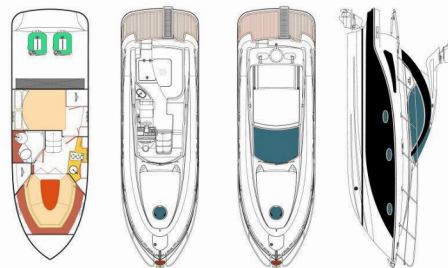

PEARLSEA 31 HARD TOP

Aero

Motorová jachta Pearlsea 31 Hard Top „Aero“, postavená v roku 2023, kotví v Baška Voda - Marina, - Chorvátsko . Jachta má 2 kajút, môže ubytovať 4 + 2 osôb a disponuje 1 toaletami/sprchami.

Aero

Rok Výroby

2023

Dĺžka

9.85 m

Kabíny

2

Lôžka

Paluba

Bilge čerpadlo – Mechanické, Elektrický kotevný vrátok, Fendre, Kúpací rebrík, Kúpacia platforma, Lodný mostík / lávka, Pevné Bimini, Pulpit sedadlo, Stôlík v kokpíte, Tíková paluba, Vonkajšia sprcha na korme