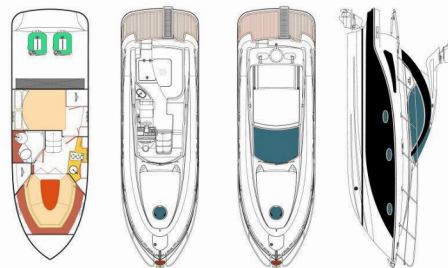

PEARLSEA 31 HARD TOP

Aero

Motorová jachta Pearlsea 31 Hard Top „Aero“, postavená v roku 2023, kotví v Baška Voda - Marina, - Chorvátsko . Jachta má 2 kajút, môže ubytovať 4 + 2 osôb a disponuje 1 toaletami/sprchami.

Aero

Rok Výroby

2023

Dĺžka

9.85 m

Kabíny

2

Lôžka

4 + 2

Maximálny Počet Pasažierov

10

WC/Sprcha

1

ŠTANDARDNÉ VYBAVENIE JACHTY

Bezpečnosť	Bezpečnostný alarm, Bilge alarm, Hasiaci prístroj, Lekárnička, Odpadová vodná nádrž (80L), Sada náradia, Záchranné pásy (bezpečnostné harnessy), Záchranné vesty
Elektronika	Batérie, Bilge čerpadlo – Elektrické, Bojler, El. prípojka 220 V, Generátor, Klimatizácia, Nabíjačka batérií, Trimovací indikátor, Trimovacie tabuľky (electric/hydraulic), Zásuvka 220V
Interiér	Barometer, Elektrické WC
Lodná kuchyňa	Chladnička, Drez, Electric hob for cooking, Kuchynské náčinie (kuchynské zariadenie, príbory), Mikrovlnná rúra, Teplá voda, Tlakový vodný systém
Navigácia	AIS, Autopilot, Bow thruster, Ďalekohľad, Echolot/Hĺbkomer, Elektronické námorné mapy, GPS, GPS mapový plotter, Kompas, Námorné mapy, Navigačný set, Radarový odrážač, Rýchlomer (Speed log), Sprievodca prístavu
Paluba	Bilge čerpadlo – Mechanické, Elektrický kotevný vrátok, Fendre, Kúpací rebrík, Kúpacia platforma, Lodný mostík / lávka, Pevné Bimini, Pulpit sedadlo, Stolič v kokpíte, Tíková paluba, Vonkajšia sprcha na korme
Pohodlie	Palubné vankúše na opalovanie, Postelňa bielizeň a uteráky, Sunshade
Zábava	Podvodné svetlo, Rádio, Vonkajšie reproduktory