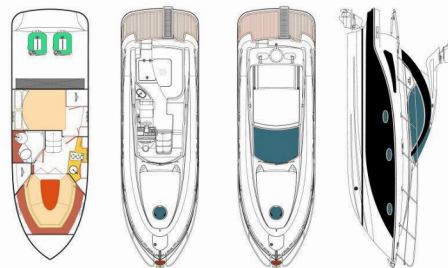

PEARLSEA 31 HARD TOP

Aero

Motorová jachta Pearlsea 31 Hard Top „Aero“, postavená v roku 2023, kotví v Baška Voda - Marina, - Chorvátsko . Jachta má 2 kajút, môže ubytovať 4 + 2 osôb a disponuje 1 toaletami/sprchami.

Aero

Rok Výroby

2023

Dĺžka

9.85 m

Kabíny

2

Lôžka

Paluba

Bilge čerpadlo – Mechanické, Elektrický kotevný vrátok, Fendre, Kúpací rebrík, Kúpacia platforma, Lodný mostík / lávka, Pevné Bimini, Pulpit sedadlo, Stôl v kokpíte, Tíková paluba, Vonkajšia sprcha na korme