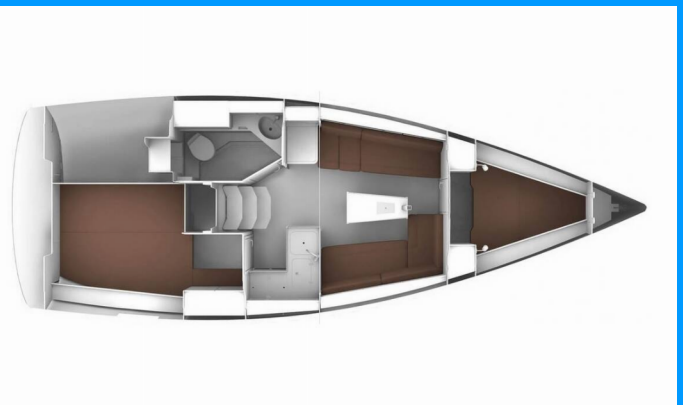

BAVARIA CRUISER 34

Maki I

Plachetnica Bavaria Cruiser 34 „Maki I“, postavená v roku 2020, kotví v Pula – Marina Veruda, Pula - Chorvátsko . Jachta má 2 kajút, môže ubytovať 4 + 2 osôb a disponuje 1 toaletami/sprchami.

Maki I

Rok Výroby

2020

Dĺžka

9.99 m

Kabíny

2

Lôžka