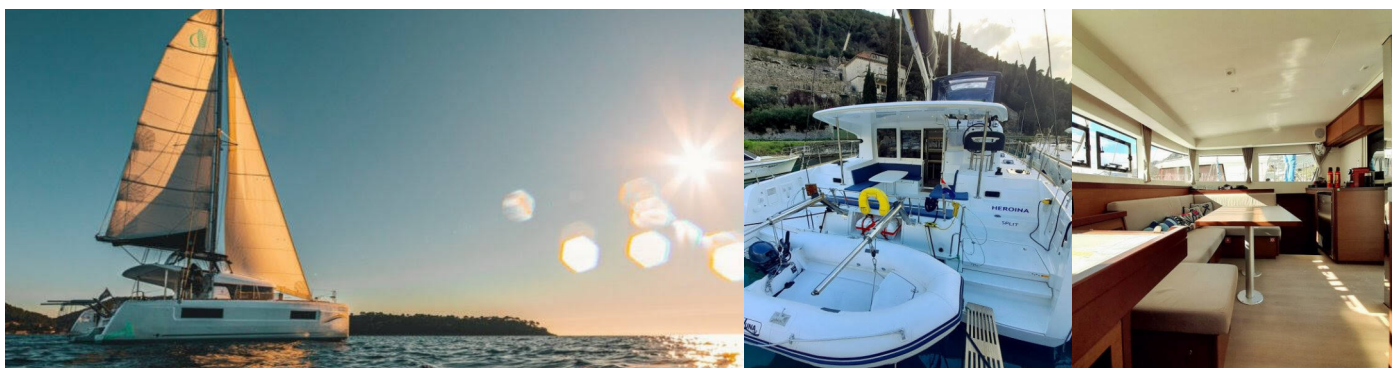

CENA / TYŻDNE

25.04. - 02.05.2026 1.575 € ~~3.150 €~~	02.05. - 09.05.2026 Rezervované	09.05. - 16.05.2026 1.925 € ~~3.850 €~~	16.05. - 23.05.2026 1.925 € ~~3.850 €~~
23.05. - 30.05.2026 2.475 € ~~4.950 €~~	30.05. - 06.06.2026 3.273 € ~~5.950 €~~	06.06. - 13.06.2026 Rezervované	13.06. - 20.06.2026 3.273 € ~~5.950 €~~
20.06. - 27.06.2026 3.868 € ~~5.950 €~~	27.06. - 04.07.2026 Rezervované	04.07. - 11.07.2026 Rezervované	11.07. - 25.07.2026 Rezervované
25.07. - 01.08.2026 Na opcju	01.08. - 08.08.2026 Rezervované	08.08. - 15.08.2026 Rezervované	15.08. - 22.08.2026 Rezervované
22.08. - 29.08.2026 Rezervované	29.08. - 05.09.2026 Rezervované	05.09. - 12.09.2026 Rezervované	12.09. - 19.09.2026 3.868 € ~~5.950 €~~
19.09. - 26.09.2026 3.218 € ~~4.950 €~~	26.09. - 03.10.2026 3.218 € ~~4.950 €~~	03.10. - 10.10.2026 2.503 € ~~3.850 €~~	10.10. - 17.10.2026 2.503 € ~~3.850 €~~
17.10. - 24.10.2026 2.503 € ~~3.850 €~~	24.10. - 31.10.2026 2.503 € ~~3.850 €~~	31.10. - 07.11.2026 2.503 € ~~3.850 €~~	

WEB

najachty.pl

TELEFÓN

+48 882 071 532

E-MAIL

biuro@najachty.pl

NAJACHTY

ul. Pi. Świętej Małgorzaty 1-2/42B, 58-100, Świdnica, Polsko