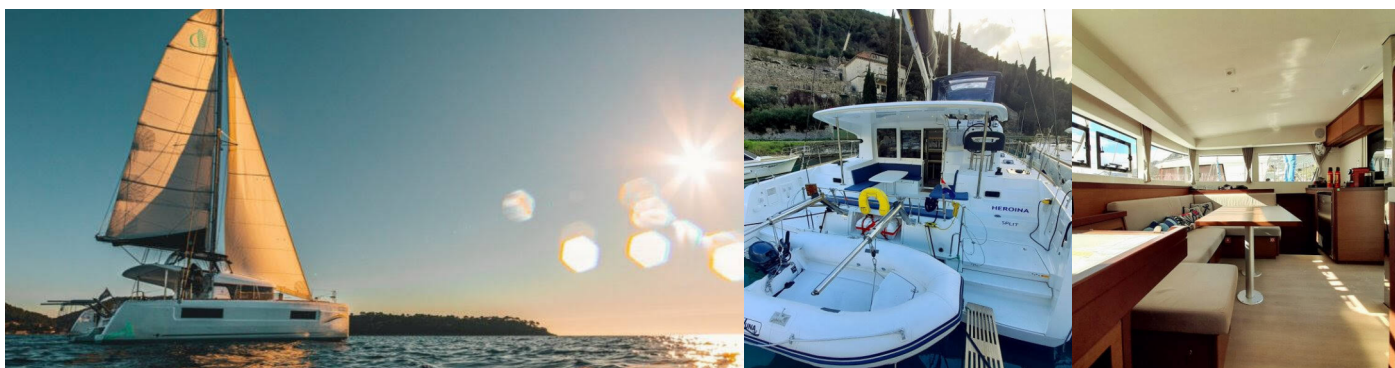

CENA / TYŻDNE

05.12. - 12.12.2026

3.850 €

12.12. - 19.12.2026

3.850 €

19.12. - 26.12.2026

3.850 €

WEB

najachty.pl

TELEFÓN

+48 882 071 532

E-MAIL

biuro@najachty.pl

NAJACHTY

ul. Pi. Świętej Małgorzaty 1-2/42B, 58-100, Świdnica, Polsko