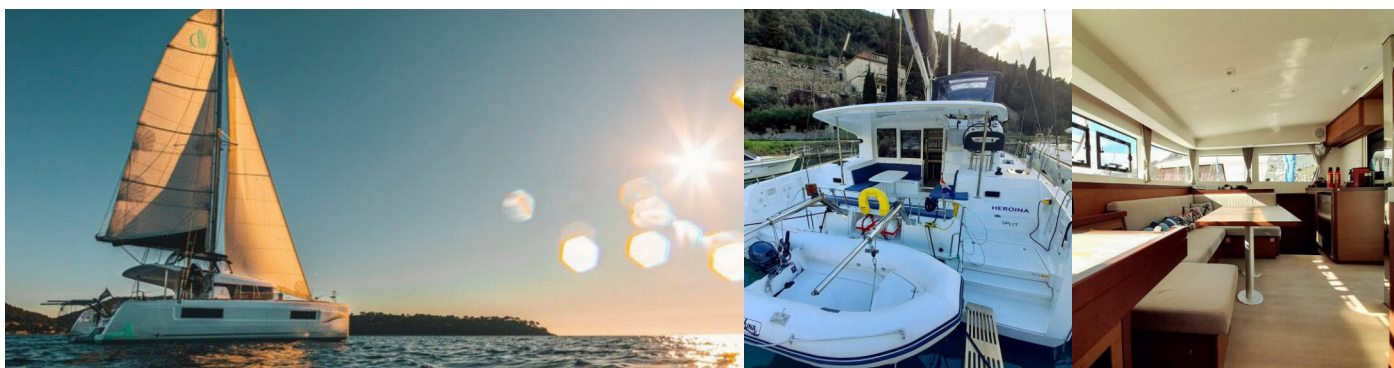

CENA / TYŻDNE

07.11. - 14.11.2026

2.503 € ~~3.850 €~~

14.11. - 21.11.2026

2.503 € ~~3.850 €~~

21.11. - 28.11.2026

2.503 € ~~3.850 €~~

28.11. - 05.12.2026

2.503 € ~~3.850 €~~

05.12. - 12.12.2026

3.850 €

12.12. - 19.12.2026

3.850 €

19.12. - 26.12.2026

3.850 €

WEB

najachty.pl

TELEFÓN

+48 882 071 532

E-MAIL

biuro@najachty.pl

NAJACHTY

ul. Pi. Świętej Małgorzaty 1-2/42B, 58-100, Świdnica, Polsko