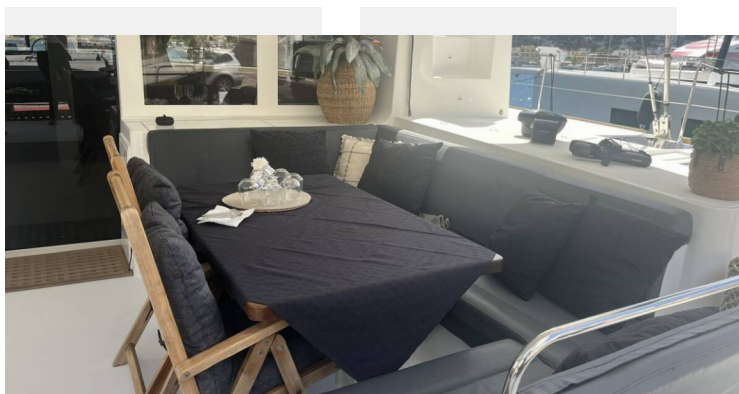

CENA / TYŻDNE

04.01. - 11.01.2025 6.498 € ~~7.600 €~~	11.01. - 18.01.2025 6.498 € ~~7.600 €~~	18.01. - 25.01.2025 6.498 € ~~7.600 €~~	25.01. - 01.02.2025 6.498 € ~~7.600 €~~
01.02. - 08.02.2025 6.498 € ~~7.600 €~~	08.02. - 15.02.2025 6.498 € ~~7.600 €~~	15.02. - 22.02.2025 6.498 € ~~7.600 €~~	22.02. - 01.03.2025 6.498 € ~~7.600 €~~
01.03. - 08.03.2025 6.498 € ~~7.600 €~~	08.03. - 15.03.2025 6.498 € ~~7.600 €~~	15.03. - 22.03.2025 6.498 € ~~7.600 €~~	22.03. - 29.03.2025 6.498 € ~~7.600 €~~
29.03. - 05.04.2025 6.498 € ~~7.600 €~~	05.04. - 12.04.2025 6.498 € ~~7.600 €~~	12.04. - 19.04.2025 6.498 € ~~7.600 €~~	19.04. - 26.04.2025 8.123 € ~~9.500 €~~
26.04. - 03.05.2025 8.123 € ~~9.500 €~~	03.05. - 10.05.2025 8.123 € ~~9.500 €~~	10.05. - 17.05.2025 8.123 € ~~9.500 €~~	17.05. - 24.05.2025 8.123 € ~~9.500 €~~
24.05. - 31.05.2025 13.851 € ~~16.200 €~~	31.05. - 07.06.2025 13.851 € ~~16.200 €~~	07.06. - 14.06.2025 Rezervované	14.06. - 21.06.2025 16.673 € ~~19.500 €~~
21.06. - 28.06.2025 17.550 € ~~19.500 €~~	28.06. - 05.07.2025 17.550 € ~~19.500 €~~	05.07. - 12.07.2025 17.550 € ~~19.500 €~~	12.07. - 19.07.2025 17.550 € ~~19.500 €~~

WEB

najachty.pl

TELEFÓN

+48 882 071 532

E-MAIL

biuro@najachty.pl

NAJACHTY

ul. Pi. Świętej Małgorzaty 1-2/42B, 58-100, Świdnica, Polsko