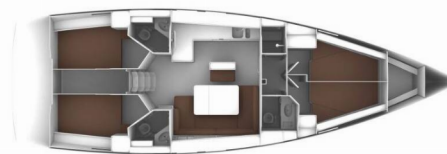

BAVARIA CRUISER 46

Mala

Plachetnica Bavaria Cruiser 46 „Mala“, postavená v roku 2023, kotví v Göcek, Göcek - Turecko . Jachta má 4 kajút, môže ubytovať 8 osôb a disponuje 3 toaletami/sprchami.

ŠPECIFIKÁCIE JACHTY