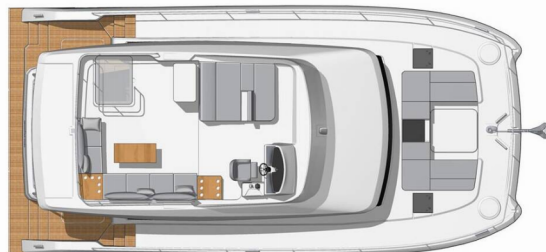

FONTAINE PAJOT MY6

Family 2.0

Motorový katamarán Fountaine Pajot MY6 „Family 2.0“, postavená v roku 2024, kotví v Šibenik - Marina Mandalina, Šibenik - Chorvátsko . Jachta má 3 + 1 kajút, môže ubytovať 6 + 1 osôb a disponuje 3 toaletami/sprchami.