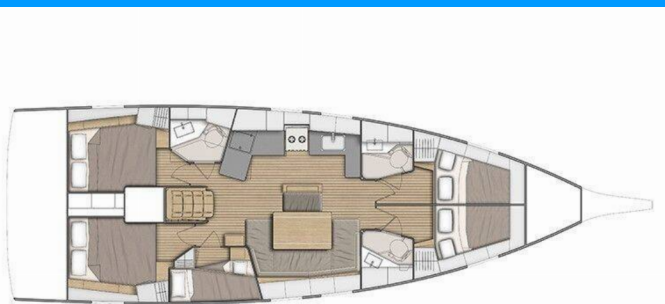

# OCEANIS 46.1

Kalmi

Plachetnica Oceanis 46.1 „Kalmi“, postavená v roku 2020, kotví v Lavrion, main port, - Grécko. Jachta má 5 kajút, môže ubytovať 10 osôb a disponuje 3 toaletami/sprchami.

**Kalmi**

Rok Výroby

**2020**

Dĺžka

**14.60 m**

Kabíny

**5**

Lôžka