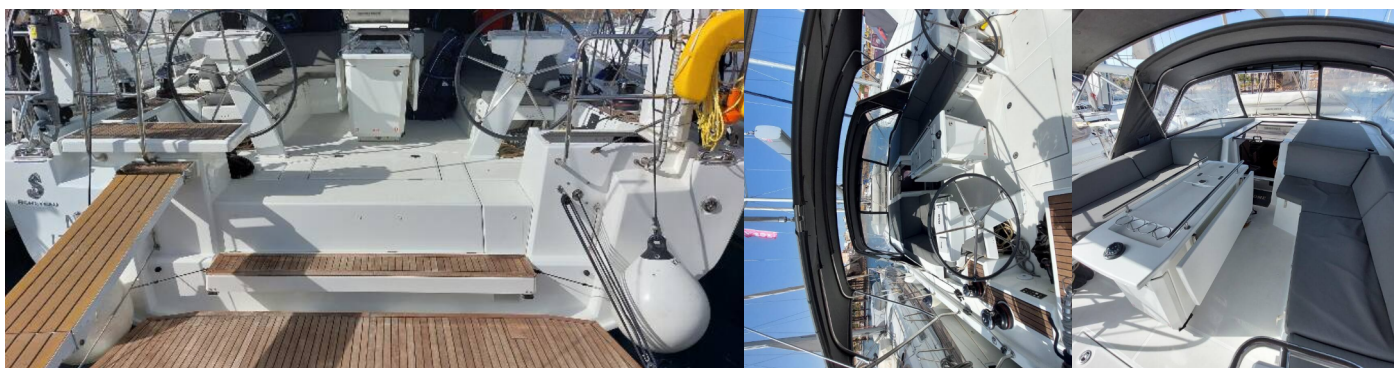

CENA / TYŻDNE

05.07. - 12.07.2025 4.714 € ~~5.950 €~~	12.07. - 19.07.2025 4.714 € ~~5.950 €~~	19.07. - 26.07.2025 4.714 € ~~5.950 €~~	26.07. - 02.08.2025 5.622 € ~~6.700 €~~
02.08. - 09.08.2025 5.622 € ~~6.700 €~~	09.08. - 16.08.2025 5.622 € ~~6.700 €~~	16.08. - 23.08.2025 4.704 € ~~5.950 €~~	23.08. - 30.08.2025 4.714 € ~~5.950 €~~
30.08. - 06.09.2025 4.714 € ~~5.950 €~~	06.09. - 13.09.2025 4.714 € ~~5.230 €~~	13.09. - 27.09.2025 Rezervované	27.09. - 04.10.2025 Rezervované
04.10. - 11.10.2025 2.910 € ~~3.780 €~~	11.10. - 18.10.2025 2.574 € ~~3.780 €~~	18.10. - 25.10.2025 2.574 € ~~3.780 €~~	25.10. - 01.11.2025 2.574 € ~~3.780 €~~
01.11. - 08.11.2025 2.574 € ~~3.780 €~~	08.11. - 15.11.2025 2.574 € ~~3.780 €~~	15.11. - 22.11.2025 2.574 € ~~3.780 €~~	22.11. - 29.11.2025 2.574 € ~~3.780 €~~
29.11. - 06.12.2025 2.574 € ~~3.780 €~~	06.12. - 13.12.2025 3.780 €	13.12. - 20.12.2025 3.780 €	20.12. - 27.12.2025 3.780 €

WEB

najachty.pl

TELEFÓN

+48 882 071 532

E-MAIL

biuro@najachty.pl

NAJACHTY

ul. Pi. Świętej Małgorzaty 1-2/42B, 58-100, Świdnica, Polska