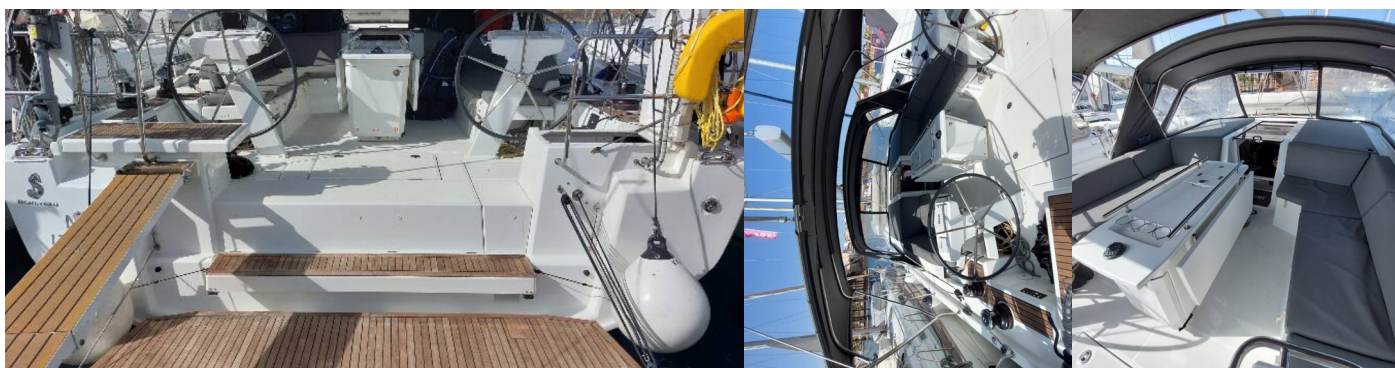

CENA / TYŻDNE

02.05. - 09.05.2026 Rezervované	09.05. - 16.05.2026 Rezervované	16.05. - 23.05.2026 Rezervované	23.05. - 30.05.2026 Rezervované
30.05. - 06.06.2026 Rezervované	06.06. - 13.06.2026 Rezervované	13.06. - 20.06.2026 4.100 € ~~5.950 €~~	20.06. - 27.06.2026 Rezervované
27.06. - 25.07.2026 Rezervované	25.07. - 01.08.2026 4.650 € ~~6.700 €~~	01.08. - 22.08.2026 Rezervované	22.08. - 29.08.2026 Rezervované
29.08. - 05.09.2026 5.070 € ~~5.950 €~~	05.09. - 12.09.2026 Rezervované	12.09. - 19.09.2026 Rezervované	19.09. - 26.09.2026 Rezervované
26.09. - 03.10.2026 Rezervované	03.10. - 17.10.2026 Rezervované	17.10. - 24.10.2026 Rezervované	24.10. - 31.10.2026 2.870 € ~~3.780 €~~
31.10. - 07.11.2026 2.870 € ~~3.780 €~~	07.11. - 14.11.2026 2.900 € ~~3.780 €~~	14.11. - 21.11.2026 2.900 € ~~3.780 €~~	21.11. - 28.11.2026 2.900 € ~~3.780 €~~
28.11. - 26.12.2026 Rezervované			

WEB

najachty.pl

TELEFÓN

+48 882 071 532

E-MAIL

biuro@najachty.pl

NAJACHTY

ul. Pi. Świętej Małgorzaty 1-2/42B, 58-100, Świdnica, Polsko