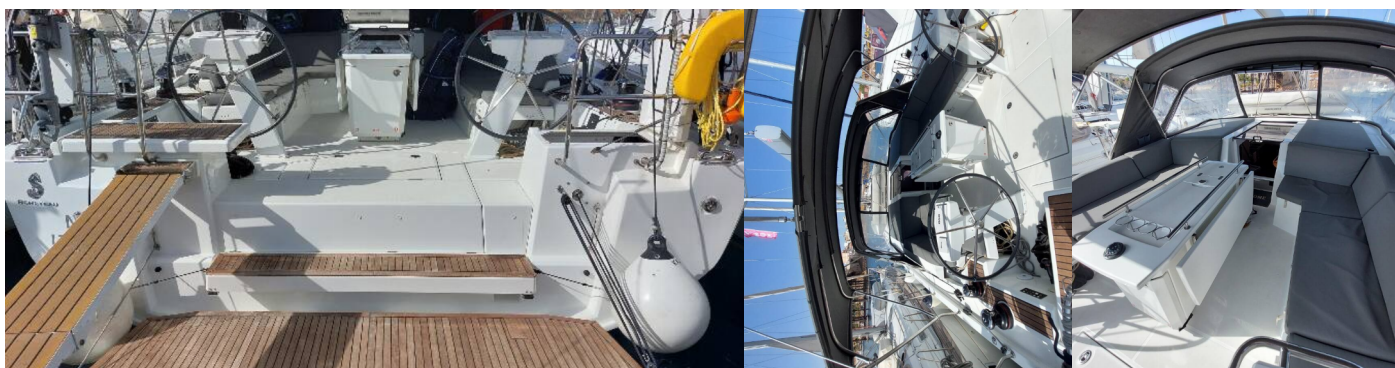

CENA / TYŽDNE

26.12. - 03.04.2027

Rezervované

WEB

najachty.pl

TELEFÓN

+48 882 071 532

E-MAIL

biuro@najachty.pl

NAJACHTY

ul. Pi. Świętej Małgorzaty 1-2/42B, 58-100, Świdnica, Polsko