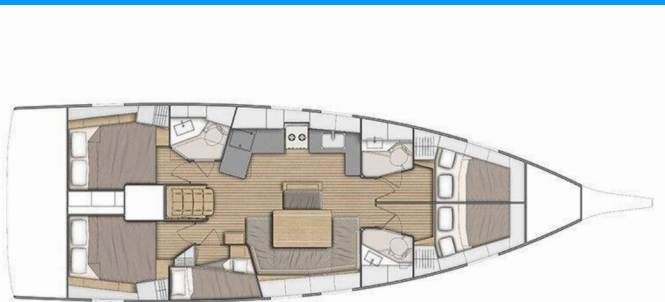

OCEANIS 46.1

Kalmi

Plachetnica Oceanis 46.1 „Kalmi“, postavená v roku 2020, kotví v Lavrion, main port, - Grécko. Jachta má 5 kajút, môže ubytovať 10 osôb a disponuje 3 toaletami/sprchami.

ŠPECIFIKÁCIE JACHTY

Rok Výroby

2020

Dĺžka

14.60 m

Kabíny

5

Lôžka

10

Maximálny Počet Pasažierov

10

WC/Sprcha

3

ŠTANDARDNÉ VYBAVENIE JACHTY

Elektronika

Batérie, Invertor, Klimatizácia (on shore power), Solárne panely, Zásuvka 220V

Interiér