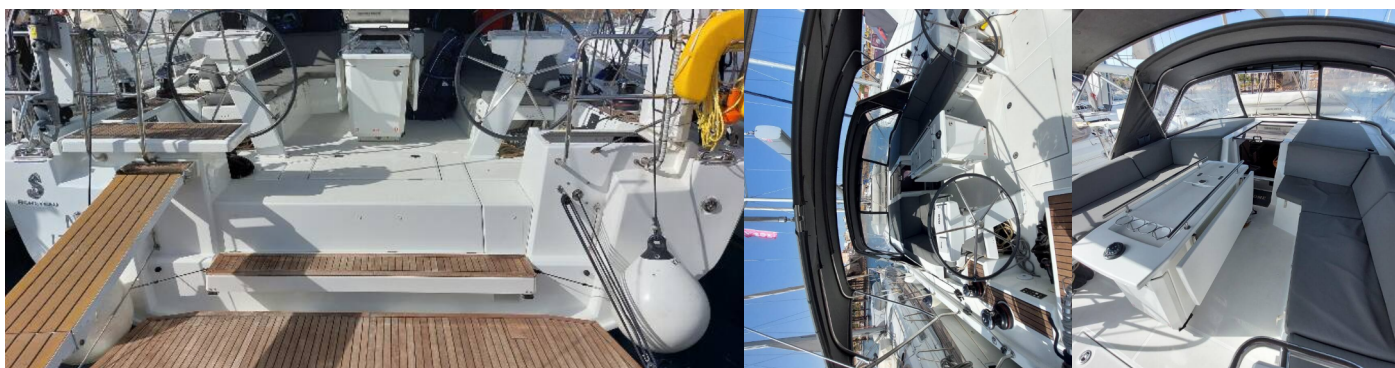

CENA / TYŻDNE

01.03. - 08.03.2025 1.947 € ~~3.780 €~~	08.03. - 15.03.2025 1.947 € ~~3.780 €~~	15.03. - 22.03.2025 1.947 € ~~3.780 €~~	22.03. - 29.03.2025 1.947 € ~~3.780 €~~
29.03. - 05.04.2025 1.947 € ~~3.780 €~~	05.04. - 12.04.2025 1.947 € ~~3.780 €~~	12.04. - 19.04.2025 1.947 € ~~3.780 €~~	19.04. - 26.04.2025 Rezervované
26.04. - 03.05.2025 2.910 € ~~4.100 €~~	03.05. - 10.05.2025 2.910 € ~~4.100 €~~	10.05. - 17.05.2025 Rezervované	17.05. - 24.05.2025 Na opcju
24.05. - 31.05.2025 4.060 € ~~5.230 €~~	31.05. - 07.06.2025 4.060 € ~~5.230 €~~	07.06. - 14.06.2025 4.060 € ~~5.230 €~~	14.06. - 21.06.2025 4.714 € ~~5.950 €~~
21.06. - 28.06.2025 4.714 € ~~5.950 €~~	28.06. - 05.07.2025 Rezervované		

WEB

najachty.pl

TELEFÓN

+48 882 071 532

E-MAIL

biuro@najachty.pl

NAJACHTY

ul. Pi. Świętej Małgorzaty 1-2/42B, 58-100, Świdnica, Polsko