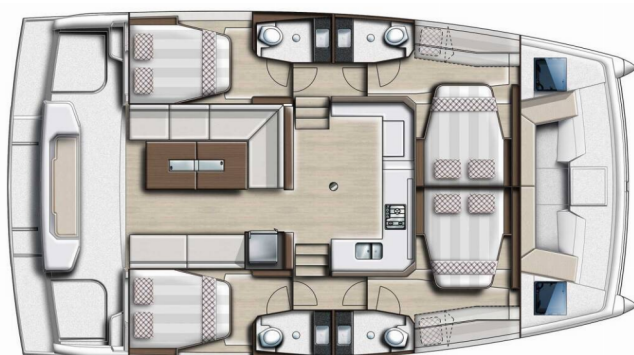

CENA / TYŻDNE

07.11. - 14.11.2026

1.856 € ~~2.320 €~~

14.11. - 21.11.2026

1.856 € ~~2.320 €~~

21.11. - 28.11.2026

1.856 € ~~2.320 €~~

28.11. - 05.12.2026

1.856 € ~~2.320 €~~

05.12. - 12.12.2026

1.856 € ~~2.320 €~~

12.12. - 19.12.2026

1.856 € ~~2.320 €~~

19.12. - 26.12.2026

1.856 € ~~2.320 €~~

WEB

najachty.pl

TELEFÓN

+48 882 071 532

E-MAIL

biuro@najachty.pl

NAJACHTY

ul. Pi. Świętej Małgorzaty 1-2/42B, 58-100, Świdnica, Polska