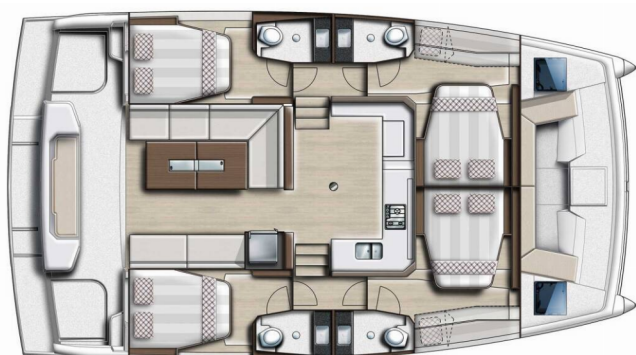

CENA / TYŻDNE

05.12. - 12.12.2026

1.856 € ~~2.320 €~~

12.12. - 19.12.2026

1.856 € ~~2.320 €~~

19.12. - 26.12.2026

1.856 € ~~2.320 €~~

26.12. - 02.01.2027

1.859 € ~~2.324 €~~

WEB

najachty.pl

TELEFÓN

+48 882 071 532

E-MAIL

biuro@najachty.pl

NAJACHTY

ul. Pi. Świętej Małgorzaty 1-2/42B, 58-100, Świdnica, Polsko