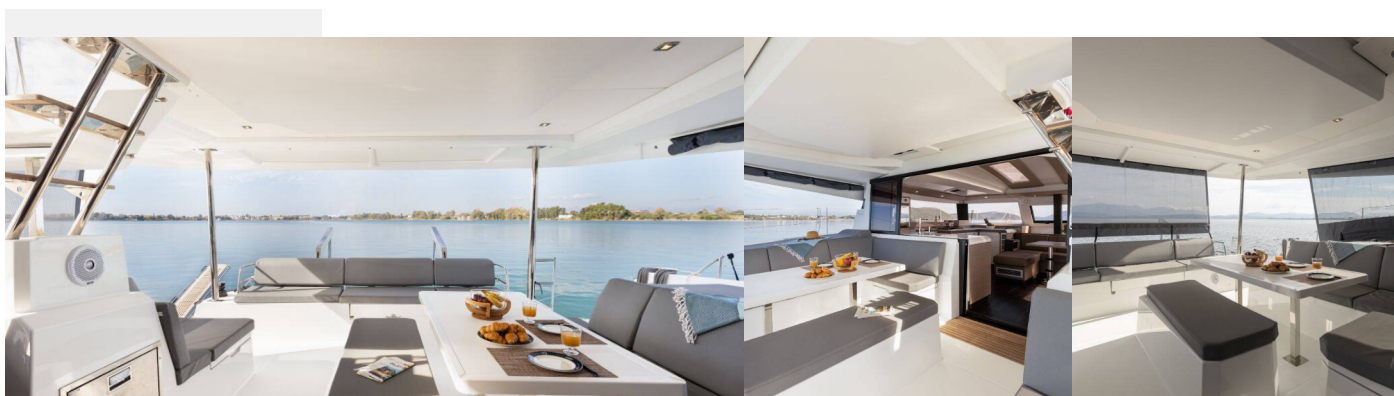

CENA / TYŻDNE

16.05. - 23.05.2026 Rezervované	23.05. - 30.05.2026 Rezervované	30.05. - 06.06.2026 Rezervované	06.06. - 13.06.2026 Rezervované
13.06. - 20.06.2026 Rezervované	20.06. - 27.06.2026 Rezervované	27.06. - 04.07.2026 Rezervované	04.07. - 11.07.2026 Rezervované
11.07. - 18.07.2026 Rezervované	18.07. - 25.07.2026 Rezervované	25.07. - 01.08.2026 Rezervované	01.08. - 08.08.2026 Rezervované
08.08. - 15.08.2026 10.980 € ~~12.200 €~~	15.08. - 22.08.2026 Rezervované	22.08. - 29.08.2026 10.080 € ~~11.200 €~~	29.08. - 05.09.2026 10.080 € ~~11.200 €~~
05.09. - 12.09.2026 10.080 € ~~11.200 €~~	12.09. - 19.09.2026 8.280 € ~~9.200 €~~	19.09. - 26.09.2026 8.280 € ~~9.200 €~~	26.09. - 03.10.2026 Na opcju
03.10. - 10.10.2026 5.850 € ~~6.500 €~~	10.10. - 17.10.2026 5.265 € ~~6.500 €~~	17.10. - 24.10.2026 4.410 € ~~4.900 €~~	24.10. - 31.10.2026 4.410 € ~~4.900 €~~
31.10. - 07.11.2026 4.410 € ~~4.900 €~~	07.11. - 14.11.2026 4.410 € ~~4.900 €~~	14.11. - 21.11.2026 4.410 € ~~4.900 €~~	21.11. - 28.11.2026 4.410 € ~~4.900 €~~

WEB

najachty.pl

TELEFÓN

+48 882 071 532

E-MAIL

biuro@najachty.pl

NAJACHTY

ul. Pi. Świętej Małgorzaty 1-2/42B, 58-100, Świdnica, Polska