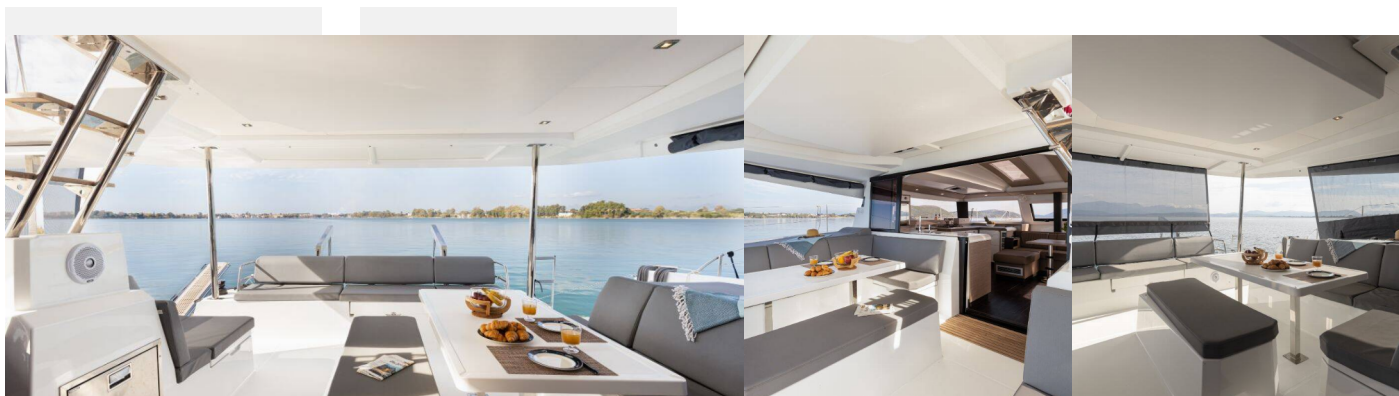

CENA / TYŻDNE

05.12. - 12.12.2026 4.410 € ~~4.900 €~~	12.12. - 19.12.2026 4.410 € ~~4.900 €~~	19.12. - 26.12.2026 4.410 € ~~4.900 €~~	26.12. - 02.01.2027 4.384 € ~~4.871 €~~
02.01. - 09.01.2027 4.700 €	09.01. - 16.01.2027 4.700 €	16.01. - 23.01.2027 4.700 €	23.01. - 30.01.2027 4.700 €
30.01. - 06.02.2027 4.700 €	06.02. - 13.02.2027 4.700 €	13.02. - 20.02.2027 4.700 €	20.02. - 27.02.2027 4.700 €
27.02. - 06.03.2027 4.700 €	06.03. - 13.03.2027 4.700 €	13.03. - 20.03.2027 4.700 €	20.03. - 27.03.2027 4.700 €
27.03. - 03.04.2027 4.700 €	03.04. - 10.04.2027 4.700 €	10.04. - 17.04.2027 4.700 €	17.04. - 24.04.2027 4.700 €
24.04. - 01.05.2027 6.500 €	01.05. - 08.05.2027 6.500 €	08.05. - 15.05.2027 6.500 €	15.05. - 22.05.2027 6.500 €
22.05. - 29.05.2027 6.500 €	29.05. - 05.06.2027 6.500 €	05.06. - 12.06.2027 9.000 €	12.06. - 19.06.2027 9.000 €

WEB

najachty.pl

TELEFÓN

+48 882 071 532

E-MAIL

biuro@najachty.pl

NAJACHTY

ul. Pi. Świętej Małgorzaty 1-2/42B, 58-100, Świdnica, Polsko