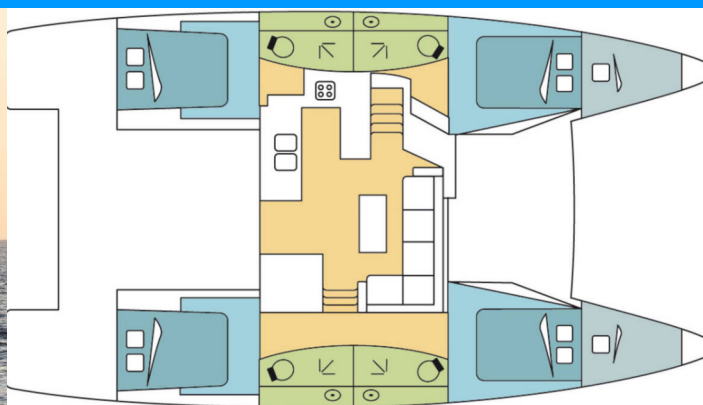

FONTAINE PAJOT ELBA 45

Vienna Pearl

Katamarán Fountaine Pajot Elba 45 „Vienna Pearl“, postavená v roku 2020, kotví v Preveza Marina, - Grécko. Jachta má 4 + 2 kajút, môže ubytovať 8 + 2 + 2 osôb a disponuje 4 + 1 toaletami/sprchami.

Vienna Pearl

Rok Výroby

2020

Dĺžka

13.45 m

Kabíny

4 + 2

Lôžka