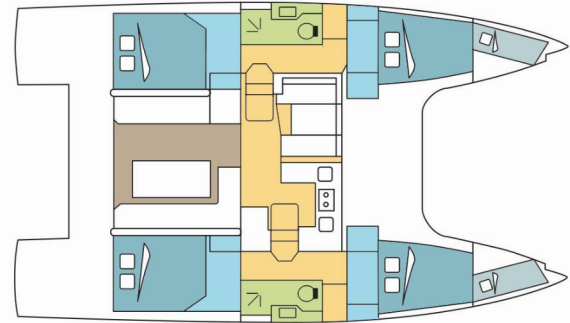

NAUTITECH 40 OPEN

NAELLEWENN II

Katamarán Nautitech 40 Open „NAELLEWENN II“, postavená v roku 2020, kotví v Grenada, Port Louis Marina, – Karibské Holandsko. Jachta má 4 + 2 kajút, môže ubytovať 8 + 2 + 2 osôb a disponuje 2 toaletami/sprchami.

NAELLEWENN II

Rok Výroby

2020

Dĺžka

11.98 m

Kabíny

4 + 2

Lôžka