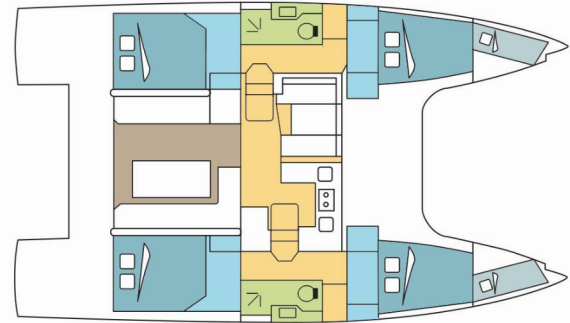

# NAUTITECH 40 OPEN

NAELLEWENN II

Katamarán Nautitech 40 Open „NAELLEWENN II“, postavená v roku 2020, kotví v Grenada, Port Louis Marina, – Karibské Holandsko. Jachta má 4 + 2 kajút, môže ubytovať 8 + 2 + 2 osôb a disponuje 2 toaletami/sprchami.

**NAELLEWENN II**

Rok Výroby

**2020**

Dĺžka

**11.98 m**

Kabíny

**4 + 2**

Lôžka