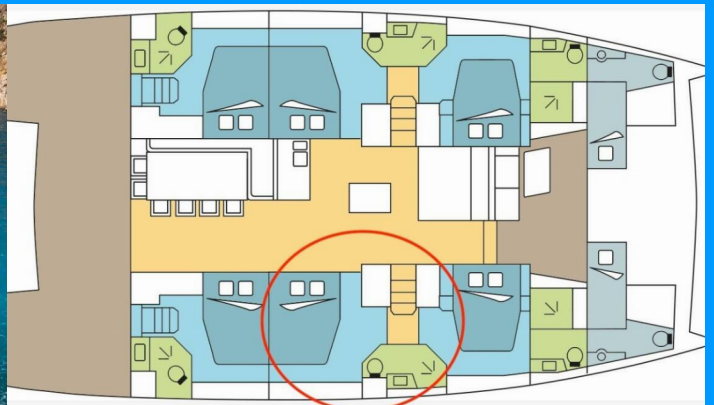

BALI 5.4

ELENWE

Katamarán Bali 5.4 „ELENWE“, postavená v roku 2020, kotví v Nassau, Palm Cay Marina, - Bahamy. Jachta má 6 + 2 kajút, môže ubytovať 12 + 2 osôb a disponuje 6 + 2 toaletami/sprchami.

ŠPECIFIKÁCIE JACHTY