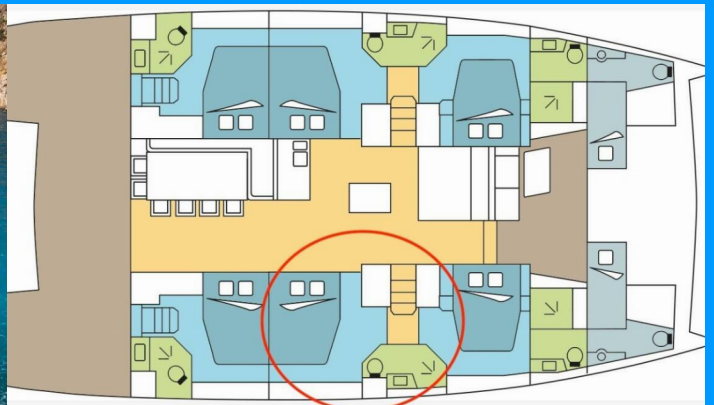

# BALI 5.4

ELENWE

Katamarán Bali 5.4 „ELENWE“, postavená v roku 2020, kotví v Nassau, Palm Cay Marina, - Bahamy. Jachta má 6 + 2 kajút, môže ubytovať 12 + 2 osôb a disponuje 6 + 2 toaletami/sprchami.