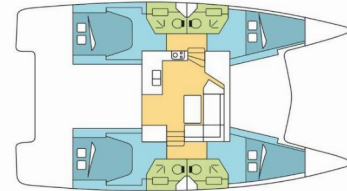

# FONTAINE PAJOT LUCIA 40

ELUCHIL

Katamarán Fountaine Pajot Lucia 40 „ELUCHIL“, postavená v roku 2020, kotví v Seychelles, Praslin, - Seychely. Jachta má 4 kajút, môže ubytovať 8 + 2 osôb a disponuje 4 toaletami/sprchami.

**ELUCHIL**

Rok Výroby

**2020**

Dĺžka

**11.73 m**

Kabíny

**4**

Lôžka