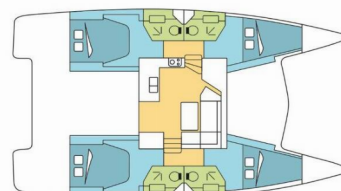

FONTAINE PAJOT LUCIA 40

ELUCHIL

Katamarán Fountaine Pajot Lucia 40 „ELUCHIL“, postavená v roku 2020, kotví v Seychelles, Praslin, - Seychely. Jachta má 4 kajút, môže ubytovať 8 + 2 osôb a disponuje 4 toaletami/sprchami.

ELUCHIL

Rok Výroby

2020

Dĺžka

11.73 m

Kabíny

4

Lôžka