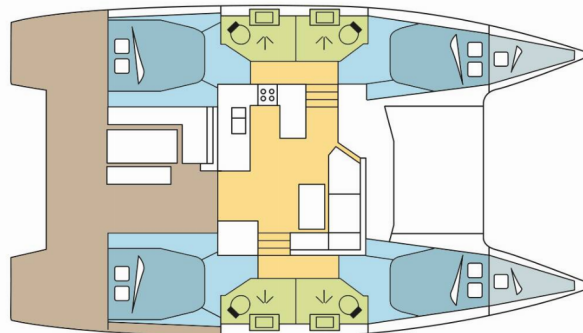

FOUNTAINÉ PAJOT ASTREA 42

ELWE

Katamarán Fountaine Pajot Astrea 42 „ELWE“, postavená v roku 2021, kotví v Grenada, Port Louis Marina, - Karibské Holandsko. Jachta má 4 + 2 kajút, môže ubytovať 8 + 2 osôb a disponuje 4 toaletami/sprchami.

ŠPECIFIKÁCIE JACHTY

Základňa Prenájmu

Grenada, Port Louis Marina, Karibské Holandsko

ID Jachty

2902

Značka

Fountaine Pajot

Názov

ELWE

Rok Výroby

2021

Dĺžka

12.58 m

Kabíny

4 + 2

Lôžka

8 + 2

Maximálny Počet Pasažierov

12

WC/Sprcha

4

ŠTANDARDNÉ VYBAVENIE JACHTY

Bezpečnosť	VHF rádio
Elektronika	Invertor, Konvertor 220V/12V, Watermaker – Odsolovač vody (60 L/h, 12V), WC pumpa (electric), Zástrčky 12V
Interiér	Ventilátory v kabinách
Lodná kuchyňa	Chladnička (130 L), Rúra (gas), Rúra (gas)
Navigácia	Autopilot, Depthsounder, GPS mapový plotter, Rýchlomer (Speed log), Wind instrument/Anemometer
Paluba	Bimini, Chladnička v kokpíte, Elektrický kotevný vrátoč, Kúpací rebrík, Nafukovací čln, Stôl v kokpíte, Vonkajšia sprcha na korme
Plachty	Elektrické navijaky/vinšne, Lazy bag, Lazy jacks, Self tailing vinšňa
Pohodlie	Vankúše do kokpitu (+ lounge deck)
Zábava	Fusion radio (with bluetooth), Vonkajšie reproduktory