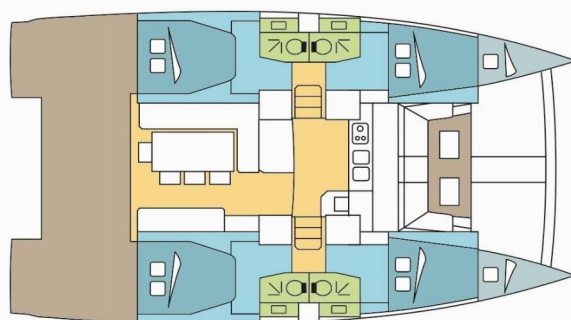

BALI 4.1

NIELTHI

Katamarán Bali 4.1 „NIELTHI“, postavená v roku 2020, kotví v La Paz, Costa Baja Marina, - Mexico. Jachta má 4 + 2 kajút, môže ubytovať 8 + 2 + 2 osôb a disponuje 4 toaletami/sprchami.

ŠPECIFIKÁCIE JACHTY

Rok Výroby

2020

Dĺžka

12.35 m

Kabíny

4 + 2

Lôžka

8 + 2 + 2