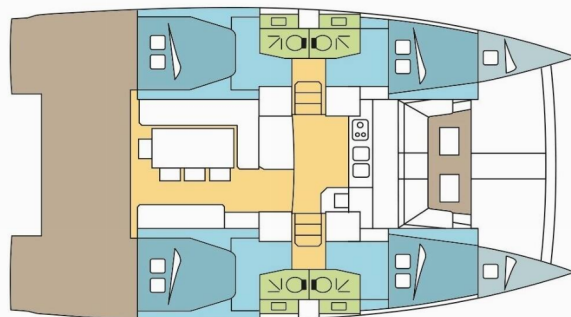

BALI 4.1

MELETH

Katamarán Bali 4.1 „MELETH“, postavená v roku 2020, kotví v Phuket, Yacht Haven Marina, - Thajsko. Jachta má 4 + 2 kajút, môže ubytovať 8 + 2 osôb a disponuje 4 toaletami/sprchami.

ŠPECIFIKÁCIE JACHTY

Základňa Prenájmu

Phuket, Yacht Haven Marina, Thajsko

ID Jachty

2890

Značka

Catana

Názov

MELETH

Rok Výroby

2020

Dĺžka

12.35 m

Kabíny

4 + 2

Lôžka

8 + 2

Maximálny Počet Pasažierov

10

WC/Sprcha

4

ŠTANDARDNÉ VYBAVENIE JACHTY

Bezpečnosť

VHF rádio (Raymarine)

Elektronika

Invertor, Konvertor 220V/12V (1600W), Solárne panely (100 W), Watermaker – Odsolovač vody (105 L/H), WC pumpa (electric), Zástrčky 12V (in cabins + 1 at chart table)

Interiér

Convertible table in salon, Ventilátory v kabínach

Lodná kuchyňa

Chladnička (272 L with dedicated converter), Kuchynské náčinie (kuchynské zariadenie, príbory), Mraznička (part of fridge), Rúra (gas), Rúra (gas)

Navigácia

Autopilot (Raymarine), GPS mapový plotter (Raymarine, In cockpit), Wind/speed/depth instruments

Paluba

Bimini (over flybridge), Davit, Elektrický kotevný vrátok, Kúpací rebrík, Nafukovací čln, Prívesný motor, Stolík v kokpíte (+ 2 in forward cockpit), Vonkajšia sprcha na korme (with hot/cold water)

Plachty

Elektrické navijaky/vinšne, Lazy bag, Lazy jacks

Pohodlie

Vankúše do kokpitu (+ lounge cushions)

Zábava

Fusion radio (with bluetooth), Vonkajšie reproduktory