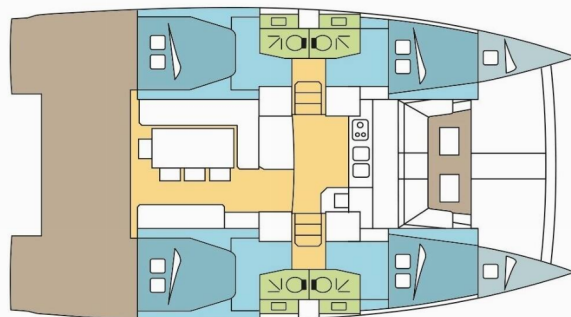

BALI 4.1

MELETH

Katamarán Bali 4.1 „MELETH“, postavená v roku 2020, kotví v Phuket, Yacht Haven Marina, - Thajsko. Jachta má 4 + 2 kajút, môže ubytovať 8 + 2 osôb a disponuje 4 toaletami/sprchami.

ŠPECIFIKÁCIE JACHTY

Rok Výroby

2020

Dĺžka

12.35 m

Kabíny

4 + 2

Lôžka

8 + 2