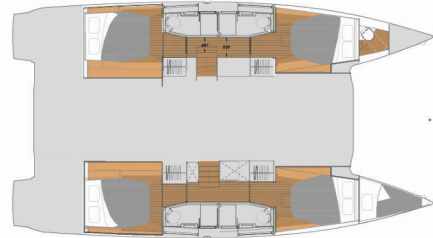

FOUNTAINE PAJOT ELBA 45

Princess Valeria

Katamarán Fountaine Pajot Elba 45 „Princess Valeria“, postavená v roku 2020, kotví v Trogir, Yachtclub Seget (Marina Baotić), - Chorvátsko . Jachta má 4 + 1 kajút, môže ubytovať 8 + 2 + 1 osôb a disponuje 4 + 1 toaletami/sprchami.

ŠPECIFIKÁCIE JACHTY

Základňa Prenájmu

Trogir, Yachtclub Seget (Marina Baotić), Chorvátsko

ID Jachty

2879

Značka

Fountaine Pajot

Názov

Princess Valeria

Rok Výroby

2020

Dĺžka

13.45 m

Kabíny

4 + 1

Lôžka

8 + 2 + 1

WC/Sprcha

4 + 1

ŠTANDARDNÉ VYBAVENIE JACHTY

Bezpečnosť

Hasiaci prístroj, Hmlový roh, Lekárnička, Núdzové signály, Odpadová vodná nádrž, Plávajúca dymovnica, Požiarna sekera, VHF rádio (Garmin), Záchranné pásy (bezpečnostné harnessy), Záchranné vesty, Záchranný čln

Elektronika

Bildge čerpadlo – Elektrické, El. prípojka 220 V, Generátor, Invertor (2000W), Klimatizácia (in cabin and saloon), Kúrenie (in saloon and hulls), Nabíjačka batérií, Solárne panely

Interiér

Convertible table in salon, Elektrické WC, LED vnútorné osvetlenie, Ventilátory v kabínach

Lodná kuchyňa

Chladnička, Kávovar Nescafe Dolce Gusto, Kuchynské náčinie (kuchynské zariadenie, príbory), Mikrovlnná rúra, Mraznička, Plynové flaše, Rúra, Rúra, Teplá voda

Navigácia

AIS (Garmin), Autopilot, Ďalekohľad, GPS mapový plotter (Garmin), Kompas, Národné mapy, Pilot book, Wind instrument/Anemometer

Paluba

Bildge čerpadlo – Mechanické, Bimini, Bocmanská sedačka (Bosun´s chair safe seat), Chladnička v kokpíte, Davit, Elektrický kotevný vrátok (1500W), Fendre, Grill/Barbecue/Plancha, Lodný mostík / lávka, Muringový hák, Nafukovací čln (3,4m), Počítadlo dĺžky kotevnej reťaze, Príviesny motor (15HP), Rezervná kotva (Auxiliary anchor), Sprayhood (plastic), Stolička v kokpíte (fixed), Tikový kokpit, Vonkajšia sprcha na korme

Plachty

Electric main sail winch, Lazy bag

Pohodlie

Plážové osušky, Postelňá bielizeň, Uteráky (70 x 50cm), Vankúše do kokpitu

Zábava

Podvodné svetlo, Rádio s USB, TV, Vonkajšie reproduktory, Wi-Fi Internet