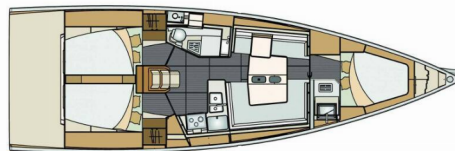

ELAN E5

Lina

Plachetnica Elan E5 „Lina“, postavená v roku 2020, kotví v Primošten - Marina Kremik, - Chorvátsko . Jachta má 3 kajút, môže ubytovať 6 + 2 osôb a disponuje 2 toaletami/sprchami.

ŠPECIFIKÁCIE JACHTY

Základňa Prenájmu

Primosten - Marina Kremik, Chorvátsko

ID Jachty

2862

Značka

Elan Marine

Názov

Lina

Rok Výroby

2020

Dĺžka

11.96 m

Kabíny

3

Lôžka

6 + 2

Maximálny Počet Pasažierov

8

WC/Sprcha

2

ŠTANDARDNÉ VYBAVENIE JACHTY

Bezpečnosť	Detektor dymu, Hasiaci prístroj, Lekárnička, Tiesňový box so svetlicami, VHF rádio (Ray50), Záchranné pásy (bezpečnostné harnessy), Záchranné vesty, Záchranný kruh + svetelná bojka
Elektronika	Batérie, Bojler, El. prípojka 220 V, Elektrický kábel, Klimatizácia (A/C in the saloon), Kúrenie (Webasto), Nabíjačka batérií, Pumpa, Zásuvka 220V
Interiér	Convertible table in salon, Elektrické WC, Interiér odtieň Dub
Lodná kuchyňa	Chladnička, Kuchynské náčinie (kuchynské zariadenie, príbory), Rúra, Teplá voda
Navigácia	Autopilot (Raymarine), Bow thruster, Depthsounder, GPS mapový plotter - kokpit (Raymarine), LED navigačné svetlá, Pilot book, Radarový odrážač, Wind instrument/Anemometer (Raymarine)
Paluba	Bimini, Chladnička v kokpíte, Cockpit grill, Elektrický kotevný vrátek, Hlavná kotva, Kúpací rebrík, Kúpacia platforma, Nafukovací čln, Príviesny motor (Honda 2,3 hp), Rezervná kotva (Auxiliary anchor) (with chain and rope), Sprayhood, Stolič v kokpíte, Tíková paluba, Tíkový kokpit, Vonkajšia sprcha na korme
Plachty	Vinšňa (in cockpit)
Pohodlie	Vankúše do kokpitu
Zábava	Rádio CD mp3 prehrávač, Vnútorne reproduktory, Vonkajšie reproduktory