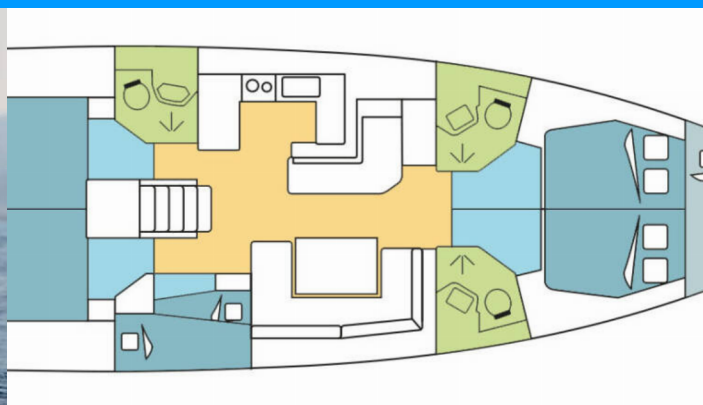

# OCEANIS 51.1

POLYGALA

Plachetnica Oceanis 51.1 „POLYGALA“, postavená v roku 2020, kotví v BVI, Hodge's Creek Marina, – Britské Panenské ostrovy . Jachta má 5 + 1 kajút, môže ubytovať 10 + 2 + 1 osôb a disponuje 3 + 1 toaletami/sprchami.

**POLYGALA**

Rok Výroby

**2020**

Dĺžka

**15.94 m**

Kabíny

**5 + 1**

Lôžka

## ŠTANDARDNÉ VYBAVENIE JACHTY

Bezpečnosť

VHF rádio

Elektronika

Generátor (9 KVA 230 V 50 HZ), Invertor (12v/220v), Klimatizácia

Interiér

Convertible table in salon, Ventilátory v kabínach

Lodná kuchyňa