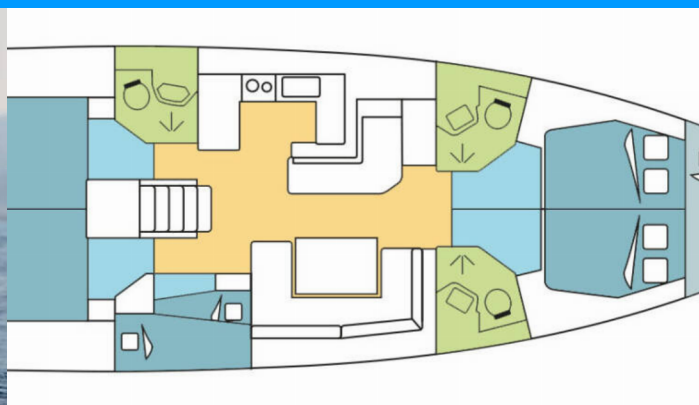

OCEANIS 51.1

POLYGALA

Plachetnica Oceanis 51.1 „POLYGALA“, postavená v roku 2020, kotví v BVI, Hodge's Creek Marina, – Britské Panenské ostrovy. Jachta má 5 + 1 kajút, môže ubytovať 10 + 2 + 1 osôb a disponuje 3 + 1 toaletami/sprchami.

POLYGALA

Rok Výroby

2020

Dĺžka

15.94 m

Kabíny

5 + 1

Lôžka

Paluba

Bimini, Elektrický kotevný vrátok, Kúpací rebrík, Nafukovací čln, Prívesný motor, Sprayhood, Stôlik v kokpíte, Vonkajšia sprcha na korme

Plachty

Lazy bag, Lazy jacks

Pohodlie

Vankúše do kokpitu

Zábava