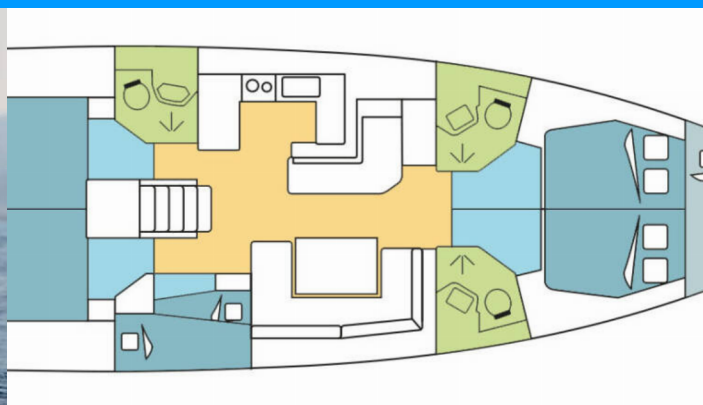

OCEANIS 51.1

JASMIN

Plachetnica Oceanis 51.1 „JASMIN“, postavená v roku 2020, kotví v Trogir, Yachtclub Seget (Marina Baotic), - Chorvátsko . Jachta má 5 + 1 kajút, môže ubytovať 10 + 2 + 1 osôb a disponuje 3 + 1 toaletami/sprchami.

JASMIN

Rok Výroby

2020

Dĺžka

15.94 m

Kabíny

5 + 1

Lôžka