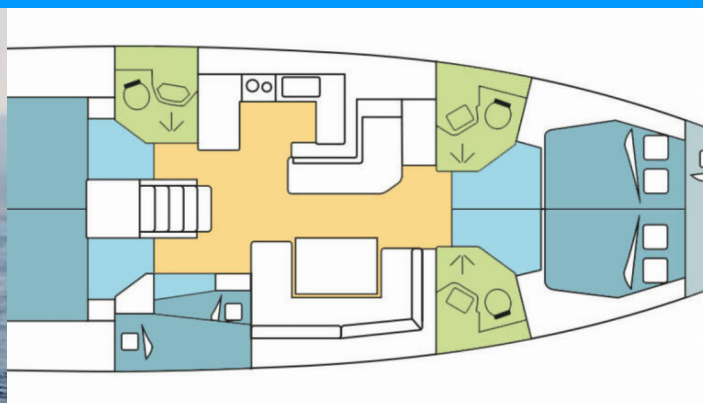

# OCEANIS 51.1

AMPHITRITE

Plachetnica Oceanis 51.1 „AMPHITRITE“, postavená v roku 2020, kotví v Lefkas, D-Marin, Lefkas - Grécko. Jachta má 5 + 1 kajút, môže ubytovať 10 + 2 + 1 osôb a disponuje 3 + 1 toaletami/sprchami.

**AMPHITRITE**

Rok Výroby

**2020**

Dĺžka

**15.94 m**

Kabíny

**5 + 1**

Lôžka