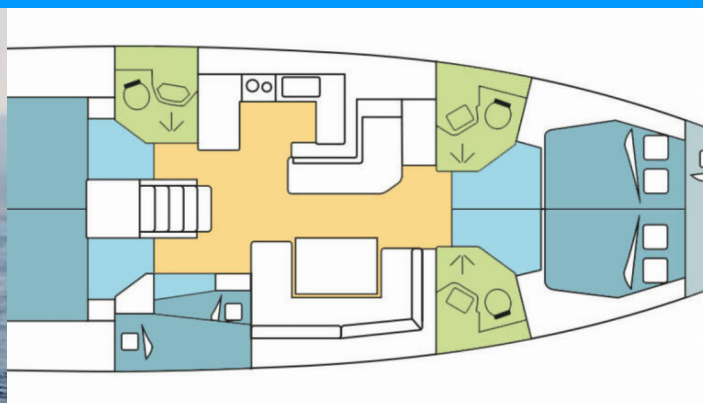

OCEANIS 51.1

AMPHITRITE

Plachetnica Oceanis 51.1 „AMPHITRITE“, postavená v roku 2020, kotví v Lefkas, D-Marin, Lefkas - Grécko. Jachta má 5 + 1 kajút, môže ubytovať 10 + 2 + 1 osôb a disponuje 3 + 1 toaletami/sprchami.

AMPHITRITE

Rok Výroby

2020

Dĺžka

15.94 m

Kabíny

5 + 1

Lôžka

Chladnička, Rúra, Rúra

Navigácia

Autopilot, Bow thruster, Depthsounder, GPS mapový plotter - kokpit, Rýchlomer (Speed log), Wind instrument/Anemometer

Paluba

Bimini, Elektrický kotevný vrátek, Kúpací rebrík, Lodný mostík / lávka (inox), Nafukovací čln, Prívesný motor, Sprayhood, Stolič v kokpíte, Vonkajšia sprcha na korme