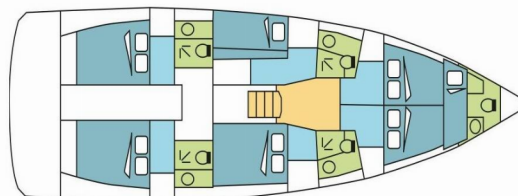

SUN LOFT 47

HORMINELLE

Plachetnica Sun Loft 47 „HORMINELLE“, postavená v roku 2022, kotví v Dubrovnik, Komolac, ACI Marina Dubrovnik, - Chorvátsko . Jachta má 6 + 1 kajút, môže ubytovať 12 + 1 osôb a disponuje 4 + 1 toaletami/sprchami.