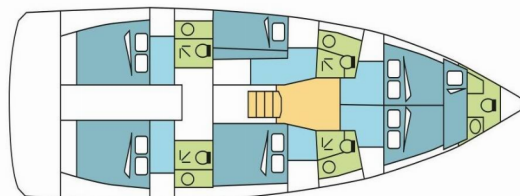

SUN LOFT 47

EPILOBE

Plachetnica Sun Loft 47 „EPILOBE“, postavená v roku 2020, kotví v Corfu, Gouvia Marina, Korfu - Grécko. Jachta má 6 + 1 kajút, môže ubytovať 12 + 1 osôb a disponuje 4 + 1 toaletami/sprchami.