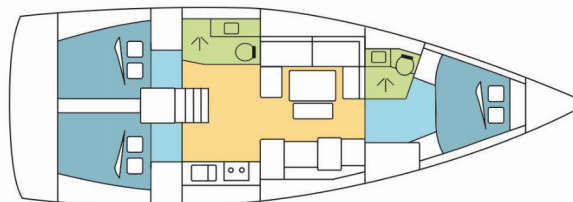

DUFOUR 412 GL

AMARYLLIS

Plachetnica Dufour 412 GL „AMARYLLIS“, postavená v roku 2020, kotví v Kotor, Port of Kotor, - Čierna Hora. Jachta má 3 kajút, môže ubytovať 6 + 2 osôb a disponuje 2 toaletami/sprchami.

ŠPECIFIKÁCIE JACHTY

Základňa Prenájmu

Kotor, Port of Kotor, Cierna Hora

ID Jachty

2824

Značka

Dufour Yachts

Názov

AMARYLLIS

Rok Výroby

2020

Dĺžka

12.70 m

Kabíny

3

Lôžka

6 + 2

Maximálny Počet Pasažierov

8

WC/Sprcha

2

ŠTANDARDNÉ VYBAVENIE JACHTY

Bezpečnosť	VHF rádio
Elektronika	El. prípojka 220 V, Invertor, Konvertor 220V/12V (300W), WC pumpa (electric), Zásuvka 220V
Interiér	Convertible table in salon, Ventilátory v kabínach
Lodná kuchyňa	Chladnička, Rúra (gas, 2 burner), Rúra (gas)
Navigácia	Autopilot, Depthsounder, GPS mapový plotter - kokpit, Rýchlomer (Speed log), Wind instrument/Anemometer
Paluba	Bimini (2025 renewal), Elektrický kotevný vrátok, Kúpací rebřík, Nafukovací čln, Prívesný motor, Sprayhood (2025 renewal), Stolik v kokpíte, Vonkajšia sprcha na korme (with hot/cold water)
Plachty	Lazy bag, Lazy jacks, Self tailing vinšňa
Pohodlie	Vankúše do kokpitu
Zábava	Rádio, Vonkajšie reproduktory