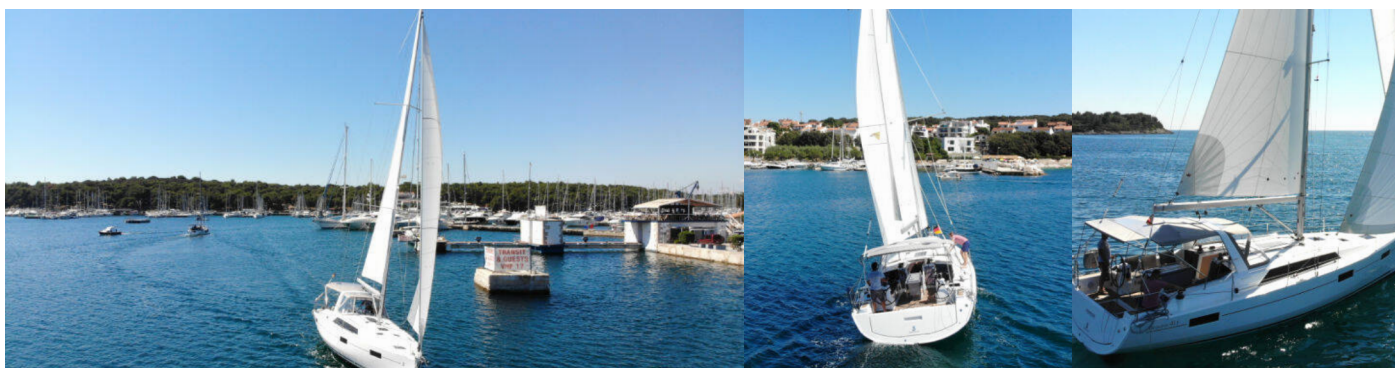

CENA / TÝŽDNE

07.11. - 14.11.2026

1.248 € ~~1.600 €~~

14.11. - 21.11.2026

1.600 €

21.11. - 28.11.2026

1.600 €

28.11. - 05.12.2026

1.600 €

05.12. - 12.12.2026

1.600 €

12.12. - 19.12.2026

1.600 €

19.12. - 26.12.2026

1.600 €

01.01. - 26.03.2027

Rezervované

WEB

najachty.pl

TELEFÓN

+48 882 071 532

E-MAIL

biuro@najachty.pl

NAJACHTY

ul. Pi. Świętej Małgorzaty 1-2/42B, 58-100, Świdnica, Polsko