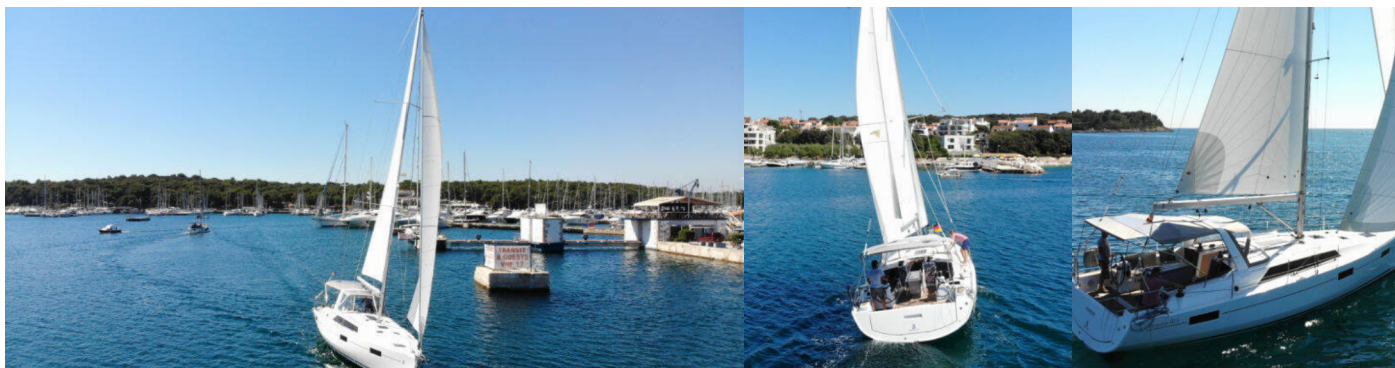

CENA / TYŻDNE

16.05. - 23.05.2026 Rezervované	23.05. - 30.05.2026 2.065 € ~~2.950 €~~	30.05. - 13.06.2026 Rezervované	13.06. - 20.06.2026 Rezervované
20.06. - 27.06.2026 2.310 € ~~3.300 €~~	27.06. - 04.07.2026 Rezervované	04.07. - 11.07.2026 Rezervované	11.07. - 18.07.2026 Rezervované
18.07. - 01.08.2026 Rezervované	01.08. - 08.08.2026 Rezervované	08.08. - 15.08.2026 Rezervované	15.08. - 22.08.2026 Rezervované
22.08. - 29.08.2026 2.660 € ~~3.800 €~~	29.08. - 05.09.2026 2.660 € ~~3.800 €~~	05.09. - 19.09.2026 Rezervované	19.09. - 26.09.2026 2.574 € ~~3.300 €~~
26.09. - 03.10.2026 2.301 € ~~2.950 €~~	03.10. - 10.10.2026 1.482 € ~~1.900 €~~	10.10. - 17.10.2026 1.248 € ~~1.600 €~~	17.10. - 24.10.2026 1.248 € ~~1.600 €~~
24.10. - 31.10.2026 1.248 € ~~1.600 €~~	31.10. - 07.11.2026 1.248 € ~~1.600 €~~	07.11. - 14.11.2026 1.248 € ~~1.600 €~~	14.11. - 21.11.2026 1.248 € ~~1.600 €~~
21.11. - 28.11.2026 1.248 € ~~1.600 €~~	28.11. - 05.12.2026 1.248 € ~~1.600 €~~		

WEB

najachty.pl

TELEFÓN

+48 882 071 532

E-MAIL

biuro@najachty.pl

NAJACHTY

ul. Pi. Świętej Małgorzaty 1-2/42B, 58-100, Świdnica, Polsko