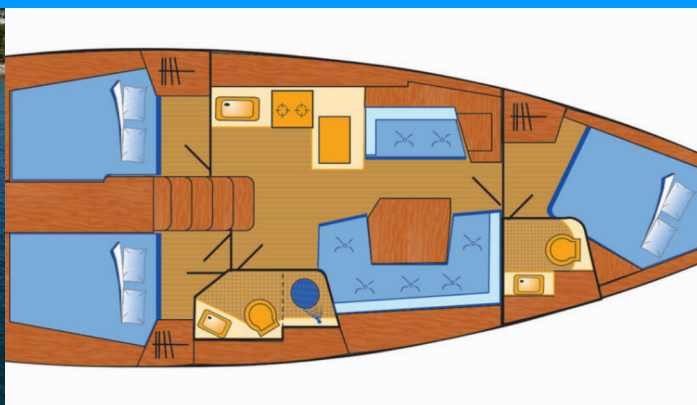

OCEANIS 41.1

Pauline

Plachetnica Oceanis 41.1 „Pauline“, postavená v roku 2020, kotví v Pula – Marina Veruda, Pula – Chorvátsko . Jachta má 3 kajút, môže ubytovať 6 + 2 osôb a disponuje 2 toaletami/sprchami.