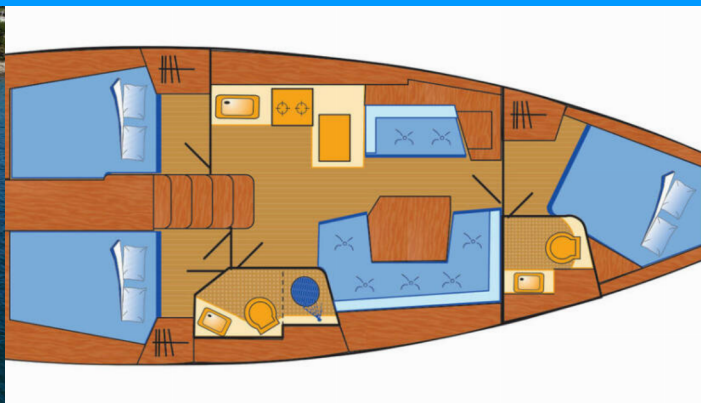

OCEANIS 41.1

Pauline

Plachetnica Oceanis 41.1 „Pauline“, postavená v roku 2020, kotví v Pula – Marina Veruda, Pula – Chorvátsko . Jachta má 3 kajút, môže ubytovať 6 + 2 osôb a disponuje 2 toaletami/sprchami.

Pauline

Rok Výroby

2020

Dĺžka

12.43 m

Kabíny

3

Lôžka

Elektronika

Bildge čerpadlo – Elektrické, Kúrenie, Solárne panely (460 W), USB sockets (in all cabins), Zástrčky 12V

Interiér

Elektrické WC, SKlopivi stol (in salon), Slatted frame (in cabins), Ventilátory v kabínach (and in the salon)