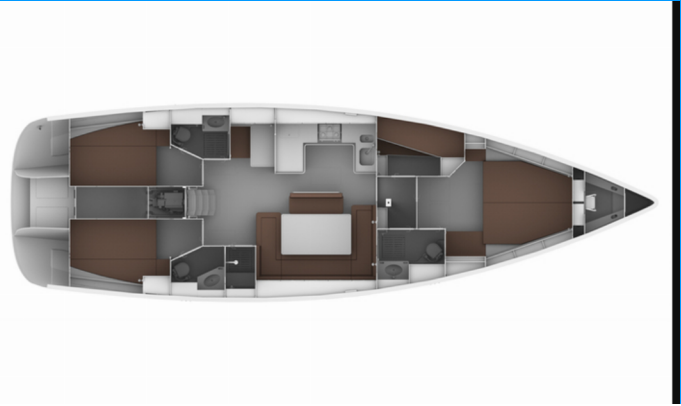

BAVARIA CRUISER 50

Jemi

Plachetnica Bavaria Cruiser 50 „Jemi“, postavená v roku 2013, kotví v Rhodes New Marina, - Grécko. Jachta má 4 kajút, môže ubytovať 8 + 2 osôb a disponuje 3 toaletami/sprchami.

ŠPECIFIKÁCIE JACHTY

Rok Výroby

2013

Dĺžka

15.57 m

Kabíny

4

Lôžka

8 + 2