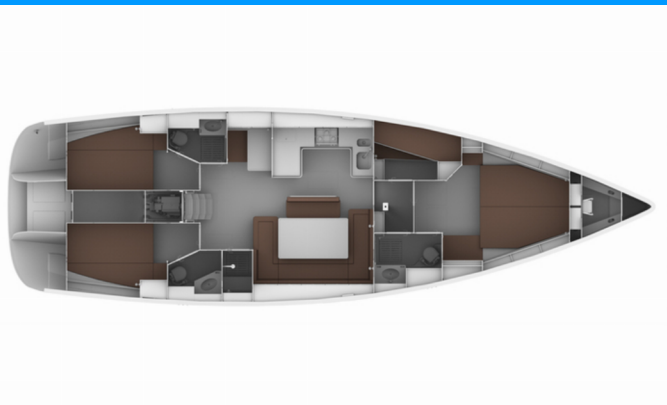

BAVARIA CRUISER 50

Jemi

Plachetnica Bavaria Cruiser 50 „Jemi“, postavená v roku 2013, kotví v Rhodes New Marina, - Grécko. Jachta má 4 kajút, môže ubytovať 8 + 2 osôb a disponuje 3 toaletami/sprchami.

ŠPECIFIKÁCIE JACHTY

Rok Výroby

2013

Dĺžka

15.57 m

Kabíny

4

Lôžka

8 + 2