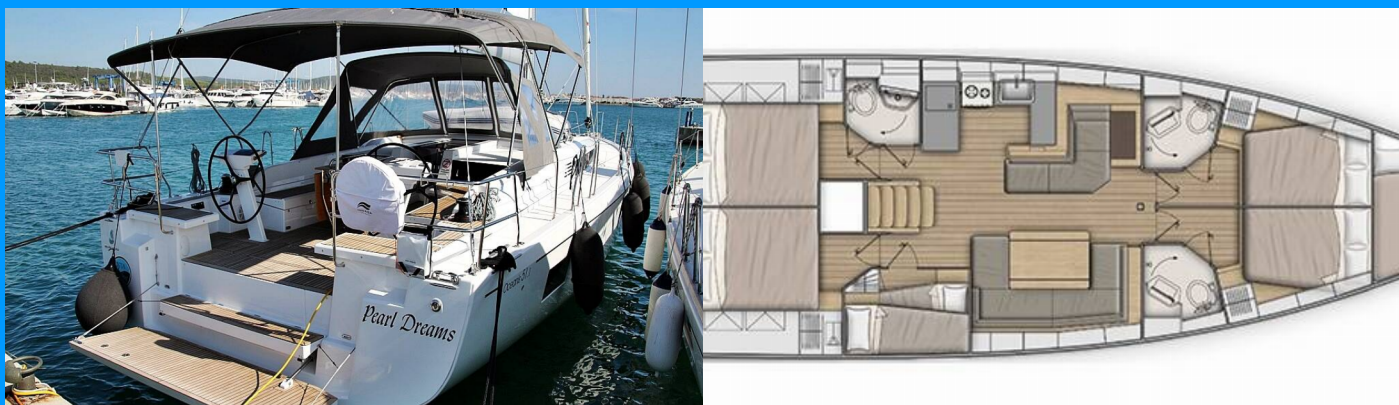

OCEANIS 51.1

Pearl Dreams

Plachetnica Oceanis 51.1 „Pearl Dreams“, postavená v roku 2020, kotví v Sukosan, D-Marin Dalmacija Marina, - Chorvátsko . Jachta má 5 + 1 kajút, môže ubytovať 10 + 2 osôb a disponuje 3 toaletami/sprchami.

Pearl Dreams

Rok Výroby

2020

Dĺžka

15.94 m

Kabíny

5 + 1

Lôžka