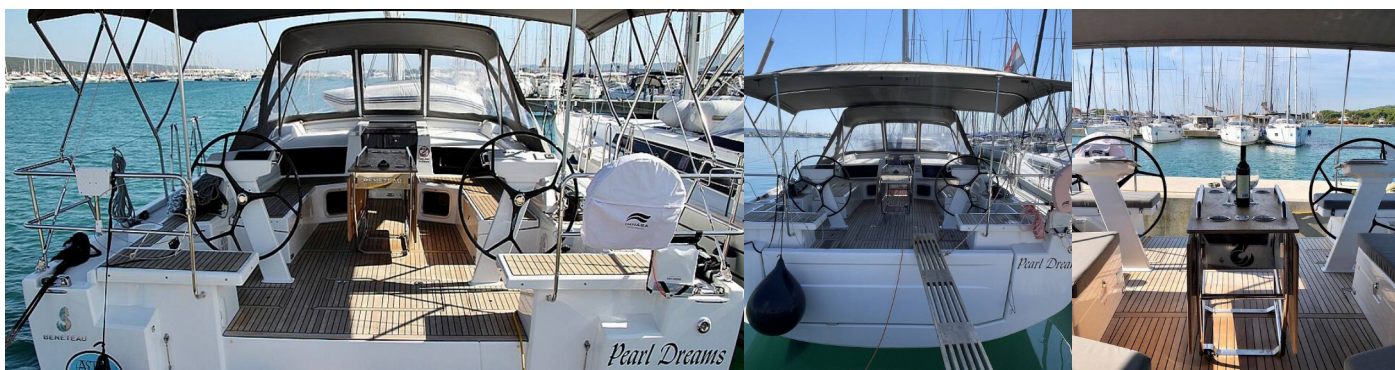

CENA / TYŻDNE

07.11. - 14.11.2026

2.295 € ~~3.000 €~~

14.11. - 21.11.2026

2.295 € ~~3.000 €~~

21.11. - 28.11.2026

2.295 € ~~3.000 €~~

28.11. - 05.12.2026

2.295 € ~~3.000 €~~

05.12. - 12.12.2026

2.295 € ~~3.000 €~~

12.12. - 19.12.2026

2.295 € ~~3.000 €~~

19.12. - 26.12.2026

2.295 € ~~3.000 €~~

WEB

najachty.pl

TELEFÓN

+48 882 071 532

E-MAIL

biuro@najachty.pl

NAJACHTY

ul. Pi. Świętej Małgorzaty 1-2/42B, 58-100, Świdnica, Polsko