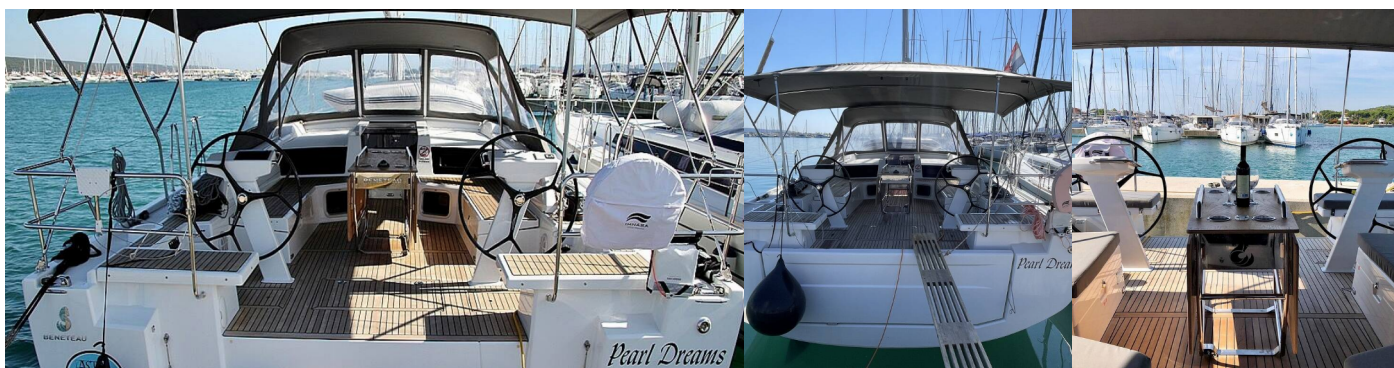

CENA / TYŻDNE

24.04. - 28.04.2026 Rezervované	02.05. - 09.05.2026 2.834 € ~~3.510 €~~	09.05. - 16.05.2026 2.834 € ~~3.510 €~~	16.05. - 23.05.2026 3.133 € ~~3.880 €~~
23.05. - 30.05.2026 Rezervované	30.05. - 06.06.2026 Rezervované	06.06. - 13.06.2026 Rezervované	13.06. - 20.06.2026 Rezervované
20.06. - 27.06.2026 Rezervované	27.06. - 04.07.2026 Rezervované	04.07. - 11.07.2026 Rezervované	11.07. - 18.07.2026 Rezervované
18.07. - 25.07.2026 4.845 € ~~6.000 €~~	25.07. - 01.08.2026 5.007 € ~~6.200 €~~	01.08. - 08.08.2026 Na opcju	08.08. - 15.08.2026 5.418 € ~~6.710 €~~
15.08. - 22.08.2026 Rezervované	22.08. - 29.08.2026 5.249 € ~~6.500 €~~	29.08. - 05.09.2026 5.168 € ~~6.400 €~~	05.09. - 12.09.2026 4.858 € ~~6.350 €~~
12.09. - 19.09.2026 4.590 € ~~6.000 €~~	19.09. - 26.09.2026 3.825 € ~~5.000 €~~	26.09. - 03.10.2026 Rezervované	03.10. - 10.10.2026 2.525 € ~~3.300 €~~
10.10. - 17.10.2026 2.410 € ~~3.150 €~~	17.10. - 24.10.2026 2.295 € ~~3.000 €~~	24.10. - 31.10.2026 2.295 € ~~3.000 €~~	31.10. - 07.11.2026 2.295 € ~~3.000 €~~

WEB

najachty.pl

TELEFÓN

+48 882 071 532

E-MAIL

biuro@najachty.pl

NAJACHTY

ul. Pi. Świętej Małgorzaty 1-2/42B, 58-100, Świdnica, Polska