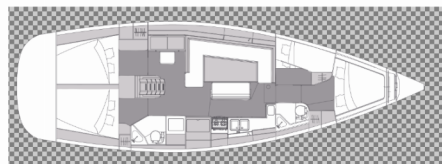

# ELAN IMPRESSION 45.1

Sea Cloud 3

Plachetnica Elan Impression 45.1 „Sea Cloud 3“, postavená v roku 2020, kotví v Pula, Marina Polesana, - Chorvátsko .

Jachta má 4 kajút, môže ubytovať 8 + 2 osôb a disponuje 2 toaletami/sprchami.

**Sea Cloud 3**

Rok Výroby

**2020**

Dĺžka

**13.51 m**

Kabíny

**4**

Lôžka