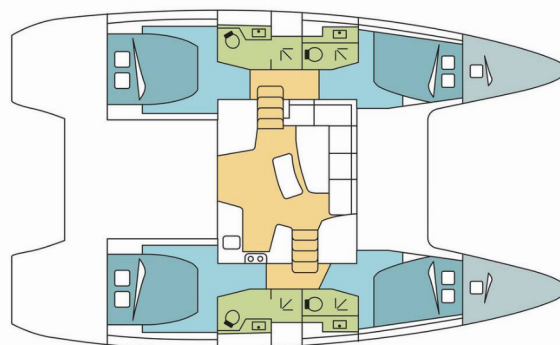

LAGOON 42

JADE

Katamarán Lagoon 42 „JADE“, postavená v roku 2020, kotví v Dubrovnik, Komolac, ACI Marina Dubrovnik, – Chorvátsko .
Jachta má 4 + 2 kajút, môže ubytovať 8 + 2 + 2 osôb a disponuje 4 toaletami/sprchami.

JADE

Rok Výroby

2020

Dĺžka

12.80 m

Kabíny

4 + 2

Lôžka

8 + 2 + 2

Maximálny Počet Pasažierov

12

WC/Sprcha

4

ŠTANDARDNÉ VYBAVENIE JACHTY

Bezpečnosť	VHF rádio (B&G)
Elektronika	Invertor (12v/220v, 2000va), Nabíjačka batérií (40 Amp), Solárne panely (120 W), USB sockets (in cabins), Watermaker – Odsolovač vody (63 L/H), WC pumpa (electric)
Interiér	Convertible table in salon, Rozkladací stôl (saloon), Ventilátory v kabinách (in salon and cabins)
Lodná kuchyňa	Chladnička (130 L + 100 L), Rúra (gas), Rúra (gas, 3 burner)
Navigácia	Autopilot (B&G), Depthsounder (B&G), GPS mapový plotter (B&G, Outside), Rýchlomer (Speed log) (B&G), Wind instrument/Anemometer (B&G)
Paluba	Bimini, Chladnička v kokpíte (1 in cockpit 95 L), Davit, Elektrický kotevný vrátok, Kúpací rebrík, Nafukovací čln, Stôl v kokpíte, Vonkajšia sprcha na korme
Plachty	Elektrické navijaky/vinšne, Lazy bag, Lazy jacks
Pohodlie	Vankúše do kokpitu (and on the roof)
Zábava	Fusion radio, Vonkajšie reproduktory