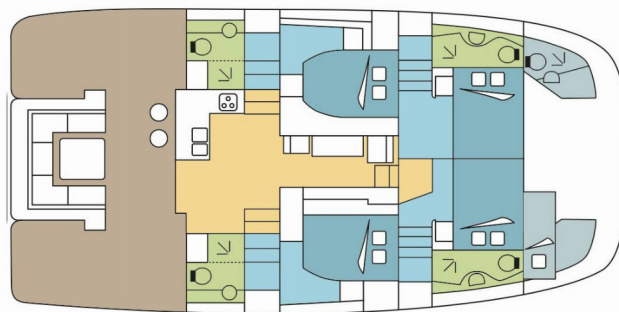

AQUILA 44

ENELYNE

Motorový katamarán Aquila 44 „ENELYNE“, postavená v roku 2019, kotví v Martinique, Le Marin, – Karibské Holandsko.

Jachta má 4 + 1 kajút, môže ubytovať 8 + 1 osôb a disponuje 4 + 1 toaletami/sprchami.

ŠPECIFIKÁCIE JACHTY

Základňa Prenájmu

**Martinique, Le Marin, Karibské
Holandsko**

ID Jachty

2773

Značka

Aquila Yachts

Názov

ENELYNE

Rok Výroby

2019

Dĺžka

13.44 m

Kabíny

4 + 1

Lôžka

8 + 1

Maximálny Počet Pasažierov

9

WC/Sprcha

4 + 1

ŠTANDARDNÉ VYBAVENIE JACHTY

Bezpečnosť

VHF rádio

Elektronika

Generátor (9 kw), Invertor (12v/220v), Klimatizácia (in cabins and skipper cabin)

Interiér

Ventilátory v kabinách

Lodná kuchyňa

Chladnička (65 l in salon)

Navigácia

Autopilot, GPS mapový plotter

Paluba

Bimini, Chladnička v kokpíte (on flybridge 36l), Elektrický kotevný vrátok, Flybridge, Grill/Barbecue/Plancha (electric on flybridge), Nafukovací čln, Prívesný motor, Stôl v kokpíte

Pohodlie

Vankúše do kokpitu