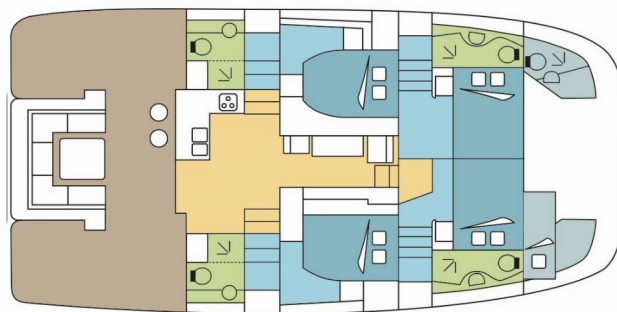

AQUILA 44

ENELYNE

Motorový katamarán Aquila 44 „ENELYNE“, postavená v roku 2019, kotví v Martinique, Le Marin, – Karibské Holandsko.

Jachta má 4 + 1 kajút, môže ubytovať 8 + 1 osôb a disponuje 4 + 1 toaletami/sprchami.

ŠPECIFIKÁCIE JACHTY

Základňa Prenájmu

**Martinique, Le Marin, Karibské
Holandsko**

ID Jachty

2773

Značka

Aquila Yachts

Názov

ENELYNE

Rok Výroby

2019

Dĺžka

13.44 m

Kabíny

4 + 1

Lôžka

8 + 1

Maximálny Počet Pasažierov

9

WC/Sprcha

4 + 1

ŠTANDARDNÉ VYBAVENIE JACHTY

Bezpečnosť

VHF rádio

Elektronika

Generátor (9 kw), Invertor (12v/220v), Klimatizácia (in cabins and skipper cabin)

Interiér

Ventilátory v kabinách

Lodná kuchyňa

Chladnička (65 l in salon)

Navigácia

Autopilot, GPS mapový plotter

Paluba

Bimini, Chladnička v kokpíte (on flybridge 36l), Elektrický kotevný vrátok, Flybridge, Grill/Barbecue/Plancha (electric on flybridge), Nafukovací čln, Prívesný motor, Stôl v kokpíte

Pohodlie

Vankúše do kokpitu