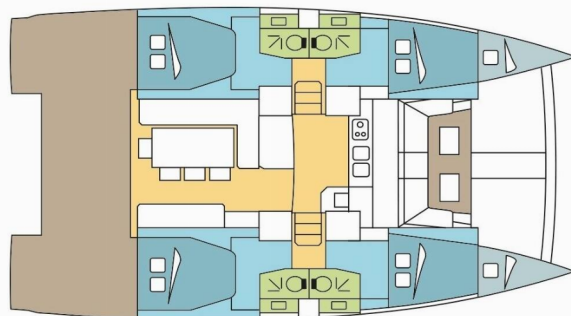

ŠPECIFIKÁCIE JACHTY

Základňa Prenájmu

**New Caledonia, Noumea, Port Moselle,
Nová Kaledónia**

ID Jachty

2768

Značka

Catana

Názov

CALLUNE

Rok Výroby

2020

Dĺžka

12.35 m

Kabíny

4 + 2

Lôžka

8 + 2 + 2

Maximálny Počet Pasažierov

12

WC/Sprcha

4

ŠTANDARDNÉ VYBAVENIE JACHTY

Bezpečnosť	VHF rádio
Elektronika	Invertor (12v/220v), Solárne panely (100 W), Watermaker – Odsolovač vody (105 L / H), WC pumpa (electric), Zástrčky 12V
Interiér	Convertible table in salon, Rozkladací stôl (saloon), Ventilátory v kabinách
Lodná kuchyňa	Chladnička (272 L), Mraznička (part of fridge), Rúra (gas), Rúra (gas), Teplá voda
Navigácia	Autopilot, Depthsounder, GPS mapový plotter, Rýchlomer (Speed log), Wind instrument/Anemometer
Paluba	Bimini, Davit, Elektrický kotevný vrátok, Kúpací rebrík, Nafukovací čln, Prívesný motor, Stolik v kokpíte, Vonkajšia sprcha na korme
Plachty	Elektrické navijaky/vinšne, Lazy bag, Lazy jacks, Self tailing vinšňa
Pohodlie	Vankúše do kokpitu
Zábava	Rádio (with bluetooth), Vonkajšie reproduktory