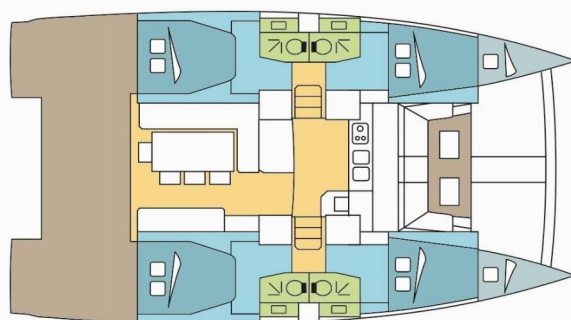

# BALI 4.1

CARLINE

Katamarán Bali 4.1 „CARLINE“, postavená v roku 2020, kotví v New Caledonia, Noumea, Port Moselle, – Nová Kaledónia .  
Jachta má 4 + 2 kajút, môže ubytovať 8 + 2 + 2 osôb a disponuje 4 toaletami/sprchami.

**CARLINE**

Rok Výroby

**2020**

Dĺžka

**12.35 m**

Kabíny

**4 + 2**

Lôžka