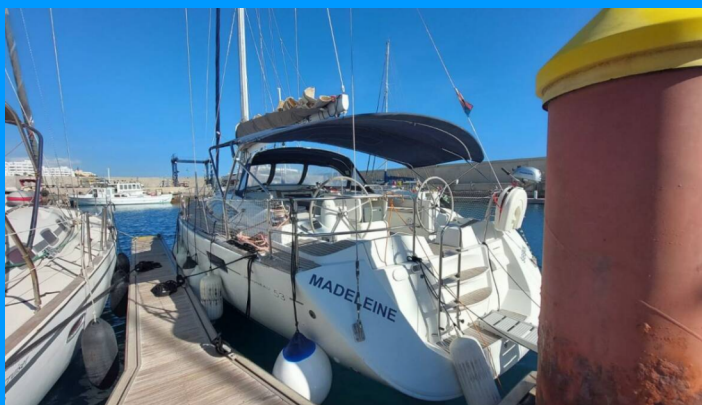

JEANNEAU 53

Madeleine

Plachetnica Jeanneau 53 „Madeleine“, postavená v roku 2011, kotví v Tenerife, San Miguel Marina, – Španielsko . Jachta má 5 kajút, môže ubytovať 10 osôb a disponuje 3 toaletami/sprchami.

ŠPECIFIKÁCIE JACHTY

Základňa Prenájmu

Tenerife, San Miguel Marina, Španielsko

ID Jachty

2752

Značka

Jeanneau

Názov