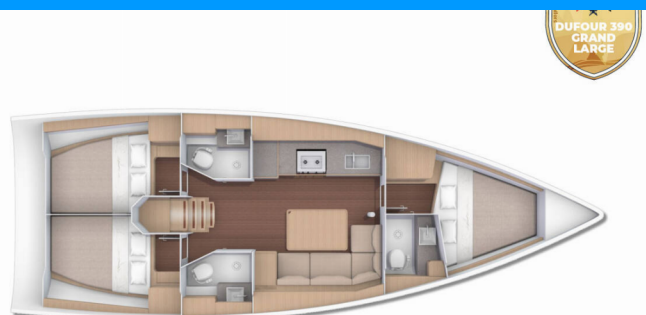

DUFOUR 390 GL

Mimi

Plachetnica Dufour 390 GL „Mimi“, postavená v roku 2020, kotví v Rogoznica – Marina Frapa, Rogoznica – Chorvátsko . Jachta má 3 kajút, môže ubytovať 6 + 2 osôb a disponuje 3 toaletami/sprchami.

Mimi

Rok Výroby

2020

Dĺžka

11.93 m

Kabíny

3

Lôžka