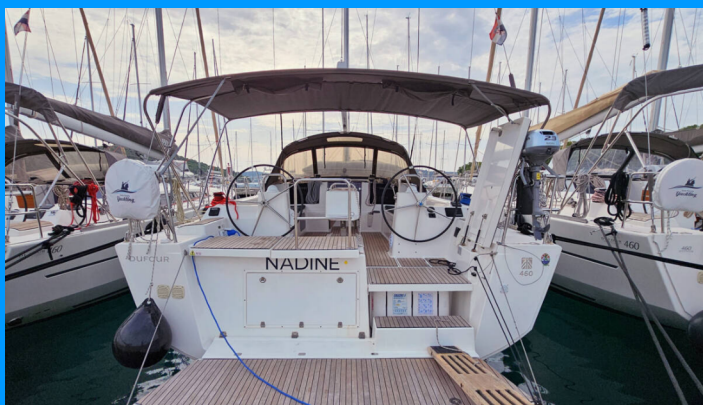

DUFOUR 460 GL

Nadine

Plachetnica Dufour 460 GL „Nadine“, postavená v roku 2020,
kotví v Rogoznica – Marina Frapa, Rogoznica – Chorvátsko .

Jachta má 4 kajút, môže ubytovať 8 + 2 osôb a disponuje 4
toaletami/sprchami.

ŠPECIFIKÁCIE JACHTY

Základňa Prenájmu

Rogoznica – Marina Frapa, Chorvátsko

ID Jachty

2735

Značka

Dufour Yachts

Názov

Nadine

Rok Výroby

2020

Dĺžka

14.15 m

Kabíny

4

Lôžka