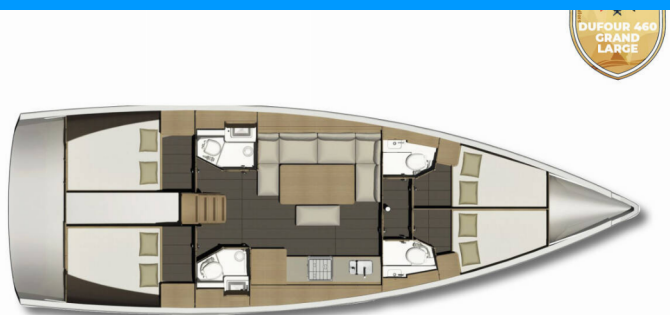

DUFOUR 460 GL

Nadine

Plachetnica Dufour 460 GL „Nadine“, postavená v roku 2020,
kotví v Rogoznica – Marina Frapa, Rogoznica – Chorvátsko .

Jachta má 4 kajút, môže ubytovať 8 + 2 osôb a disponuje 4
toaletami/sprchami.

Nadine

Rok Výroby

2020

Dĺžka

14.15 m

Kabíny

4

Lôžka