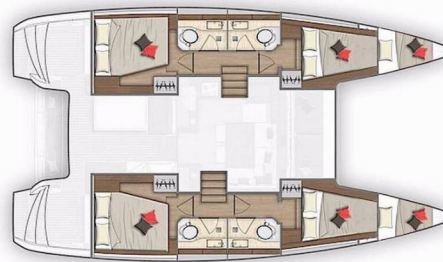

LAGOON 40

Mars

Katamarán Lagoon 40 „Mars“, postavená v roku 2020, kotví v ACI Marina Vodice, - Chorvátsko . Jachta má 4 + 2 kajút, môže ubytovať 8 + 2 + 2 osôb a disponuje 4 toaletami/sprchami.

ŠPECIFIKÁCIE JACHTY

Rok Výroby

2020

Dĺžka

11.74 m

Kabíny

4 + 2

Lôžka

8 + 2 + 2