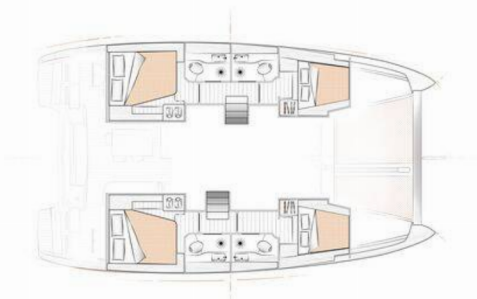

CENA / TYŻDNE

25.04. - 02.05.2026 3.120 € ~~3.900 €~~	02.05. - 09.05.2026 3.600 € ~~4.500 €~~	09.05. - 16.05.2026 3.600 € ~~4.500 €~~	16.05. - 23.05.2026 Rezervované
23.05. - 30.05.2026 5.220 € ~~5.800 €~~	30.05. - 06.06.2026 4.930 € ~~5.800 €~~	06.06. - 13.06.2026 5.313 € ~~6.250 €~~	13.06. - 20.06.2026 Rezervované
20.06. - 27.06.2026 Rezervované	27.06. - 04.07.2026 6.418 € ~~7.550 €~~	04.07. - 11.07.2026 6.418 € ~~7.550 €~~	11.07. - 18.07.2026 6.418 € ~~7.550 €~~
18.07. - 25.07.2026 6.418 € ~~7.550 €~~	25.07. - 01.08.2026 6.418 € ~~7.550 €~~	01.08. - 08.08.2026 Rezervované	08.08. - 22.08.2026 Rezervované
22.08. - 29.08.2026 Rezervované	29.08. - 05.09.2026 6.795 € ~~7.550 €~~	05.09. - 12.09.2026 6.795 € ~~7.550 €~~	12.09. - 19.09.2026 Rezervované
19.09. - 03.10.2026 Rezervované	03.10. - 10.10.2026 Rezervované	10.10. - 17.10.2026 4.545 € ~~5.050 €~~	17.10. - 24.10.2026 3.645 € ~~4.050 €~~
24.10. - 31.10.2026 3.645 € ~~4.050 €~~	31.10. - 07.11.2026 3.645 € ~~4.050 €~~		

WEB

najachty.pl

TELEFÓN

+48 882 071 532

E-MAIL

biuro@najachty.pl

NAJACHTY

ul. Pi. Świętej Małgorzaty 1-2/42B, 58-100, Świdnica, Polska