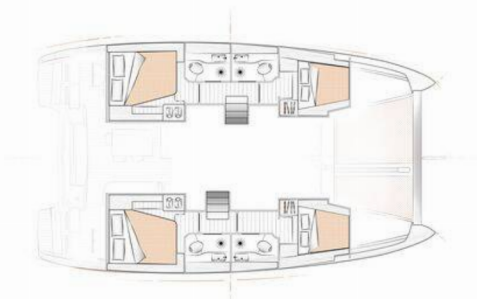

CENA / TYŻDNE

07.11. - 14.11.2026

3.645 € ~~4.050 €~~

14.11. - 21.11.2026

3.645 € ~~4.050 €~~

21.11. - 31.12.2026

Rezervované

WEB

najachty.pl

TELEFÓN

+48 882 071 532

E-MAIL

biuro@najachty.pl

NAJACHTY

ul. Pi. Świętej Małgorzaty 1-2/42B, 58-100, Świdnica, Polsko