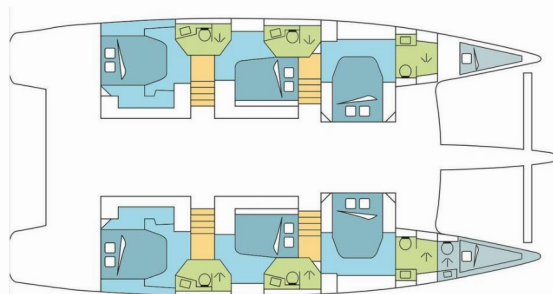

FONTAINE PAJOT IPANEMA 58

DREAM BARADAL

Katamarán Fountaine Pajot Ipanema 58 „DREAM BARADAL“, postavená v roku 2019, kotví v Martinique, Le Marin, - Karibské Holandsko. Jachta má 6 + 2 kajút, môže ubytovať 12 + 2 osôb a disponuje 6 + 1 toaletami/sprchami.

DREAM BARADAL

Rok Výroby

2019

Dĺžka

17.80 m

Kabíny

6 + 2

Lôžka