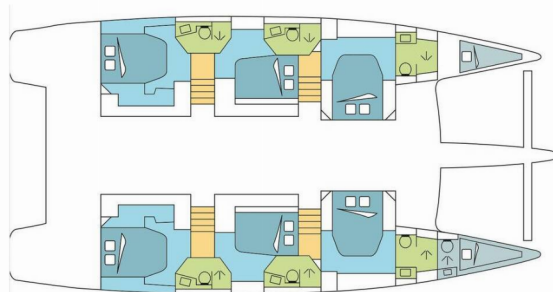

FONTAINE PAJOT IPANEMA 58

DREAM CANOUAN

Katamarán Fountaine Pajot Ipanema 58 „DREAM CANOUAN“, postavená v roku 2018, kotví v BVI, Hodge's Creek Marina, - Britské Panenské ostrovy . Jachta má 6 + 2 kajút, môže ubytovať 12 + 2 osôb a disponuje 6 + 1 toaletami/sprchami.

DREAM CANOUAN

Rok Výroby

2018

Dĺžka

17.80 m

Kabíny

6 + 2

Lôžka

Paluba

Bimini, Chladnička v kokpíte (130 l plus 1 on flybridge 65 l), Davit, Elektrický kotevný vráток, Kúpací rebrík, Nafukovací čln, Prívesný motor, Stolič v kokpíte, Vonkajšia sprcha na korme (with hot/cold water)