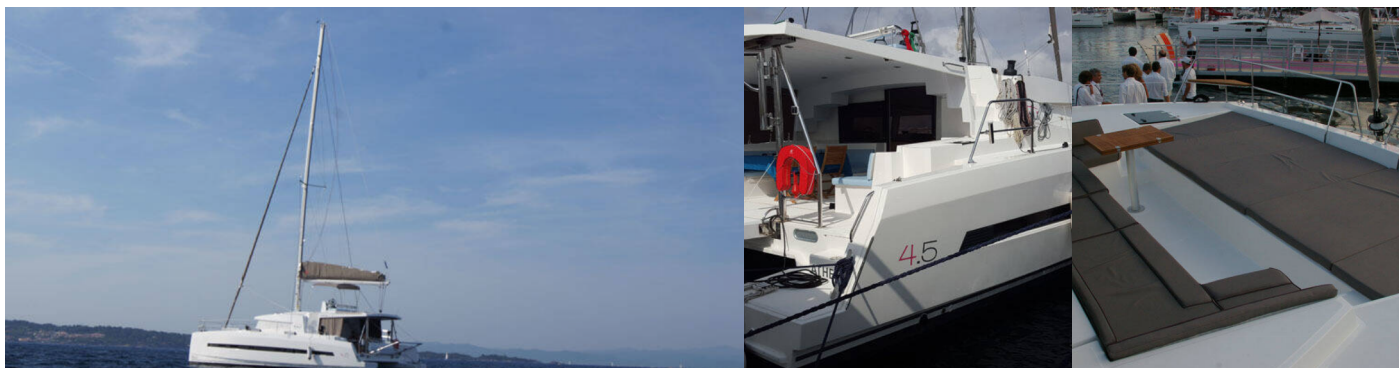

CENA / TYŻDNE

19.12. - 26.12.2026

4.838 € ~~5.375 €~~

WEB

najachty.pl

TELEFÓN

+48 882 071 532

E-MAIL

biuro@najachty.pl

NAJACHTY

ul. Pi. Świętej Małgorzaty 1-2/42B, 58-100, Świdnica, Polsko