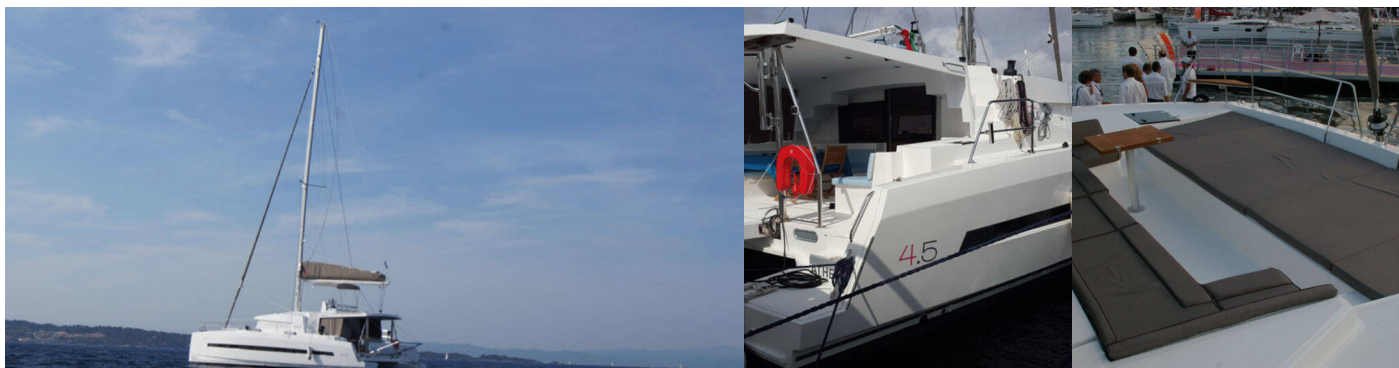

CENA / TYŻDNE

19.12. - 26.12.2026

4.838 € ~~5.375 €~~

26.12. - 02.01.2027

6.755 € ~~7.505 €~~

WEB

najachty.pl

TELEFÓN

+48 882 071 532

E-MAIL

biuro@najachty.pl

NAJACHTY

ul. Pi. Świętej Małgorzaty 1-2/42B, 58-100, Świdnica, Polsko